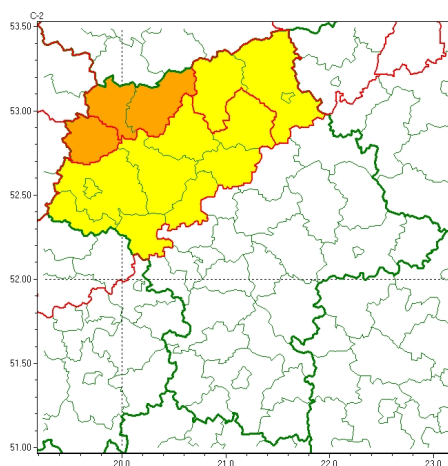

### Zasięg ostrzeżeń w województwie

Burze  
2025-06-05 05:56

## WOJEWÓDZTWO MAZOWIECKIE OSTRZEŻENIA METEOROLOGICZNE ZBIORCZO NR 115 WYKAZ OBOWIĄZUJĄCYCH OSTRZEŻEŃ o godz. 05:56 dnia 05.06.2025

Zjawisko/Stopień zagrożenia	Burze/1
Obszar (w nawiasie numer ostrzeżenia dla powiatu)	powiaty: mławski(47), ostrołęcki(46), Ostrołęka(45), przasnyski(45), żuromiński(46)
Ważność	od godz. 12:00 dnia 05.06.2025 do godz. 22:00 dnia 05.06.2025
Prawdopodobieństwo	80%
Przebieg	Prognozowane są burze, którym miejscami będą towarzyszyć silne opady deszczu do 30 mm oraz porywy wiatru do 70 km/h, punktowo do 80 km/h. Lokalnie grad.
SMS	IMGW-PIB OSTRZEGA: BURZE/1 mazowieckie (5 powiatów) od 12:00/05.06 do 22:00/05.06.2025 deszcz 30 mm, porywy 80 km/h, grad. Dotyczy powiatów: mławski, ostrołęcki, Ostrołęka, przasnyski i żuromiński.
RSO	Woj. mazowieckie (5 powiatów), IMGW-PIB wydał ostrzeżenie pierwszego stopnia o burzach
Uwagi	Brak.
Zjawisko/Stopień zagrożenia	Burze/1
Obszar (w nawiasie numer ostrzeżenia dla powiatu)	powiaty: ciechanowski(44), gostyniński(47), makowski(44), nowodworski(39), ostrołęcki(45), Ostrołęka(44), Płock(47), płocki(47), płoński(44), przasnyski(44), pułtuski(42), sochaczewski(41)
Ważność	od godz. 19:00 dnia 04.06.2025 do godz. 07:00 dnia 05.06.2025
Prawdopodobieństwo	75%