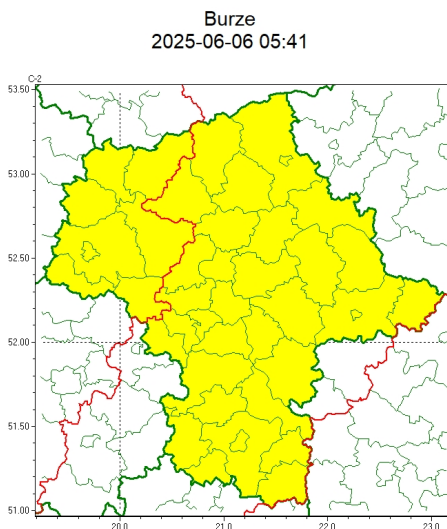

### Zasięg ostrzeżeń w województwie

**WOJEWÓDZTWO MAZOWIECKIE**  
**OSTRZEŻENIA METEOROLOGICZNE ZBIORCZO NR 119**  
**WYKAZ OBOWIĄZUJĄCYCH OSTRZEŻEŃ**  
**o godz. 05:41 dnia 06.06.2025**

Zjawisko/Stopień zagrożenia	Burze/1
Obszar (w nawiasie numer ostrzeżenia dla powiatu)	powiaty: gostyniński(48), mławski(48), Płock(48), płocki(48), płoński(46), sierpecki(46), sochaczewski(42), żuromiński(47)
Ważność	od godz. 16:00 dnia 06.06.2025 do godz. 20:00 dnia 06.06.2025
Prawdopodobieństwo	80%
Przebieg	Prognozowane są miejscami burze, którym będą towarzyszyć opady deszczu do 20 mm oraz porywy wiatru do 70 km/h, a punktowo do około 85 km/h. Lokalnie grad.
SMS	IMGW-PIB OSTRZEGA: BURZE/1 mazowieckie (8 powiatów) od 16:00/06.06 do 20:00/06.06.2025 deszcz 20 mm, porywy 85 km/h, grad. Dotyczy powiatów: gostyniński, mławski, Płock, płocki, płoński, sierpecki, sochaczewski i żuromiński.
RSO	Woj. mazowieckie (8 powiatów), IMGW-PIB wydał ostrzeżenie pierwszego stopnia o burzach
Uwagi	Brak.
Zjawisko/Stopień zagrożenia	Burze/1
Obszar (w nawiasie numer ostrzeżenia dla powiatu)	powiaty: białobrzegi(46), ciechanowski(46), garwoliński(48), grodziski(40), grójecki(46), kozienicki(51), legionowski(41), lipski(52), łosicki(54), makowski(46), miński(44), nowodworski(40), ostrołęcki(48), Ostrołęka(47), ostrowski(45), otwocki(41), piaseczyński(41), pruszkowski(40), przasnyski(47), przysuski(47), pułtowski(44), Radom(52), radomski(52), Siedlce(51), siedlecki(51), sokołowski(47), szydłowiecki(51), Warszawa(40), warszawski zachodni(41), węgrowski(44), wołomiński(40), wyszkowski(42), zwoleński(52), żyrardowski(43)