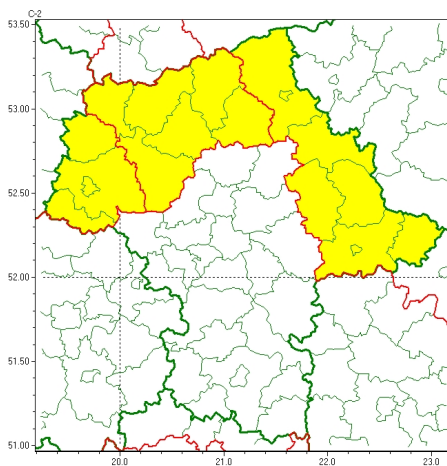

### Zasięg ostrzeżeń w województwie

Gęsta mgła  
2025-01-20 15:38

## WOJEWÓDZTWO MAZOWIECKIE OSTRZEŻENIA METEOROLOGICZNE ZBIORCZO NR 25 WYKAZ OBOWIĄZUJĄCYCH OSTRZEŻEŃ o godz. 15:38 dnia 20.01.2025

Zjawisko/Stopień zagrożenia	Gęsta mgła/1
Obszar (w nawiasie numer ostrzeżenia dla powiatu)	powiaty: ciechanowski(10), makowski(10), mławski(10), płoński(12), przasnyski(10), żuromiński(10)
Ważność	od godz. 16:00 dnia 20.01.2025 do godz. 09:00 dnia 21.01.2025
Prawdopodobieństwo	80%
Przebieg	Prognozuje się miejscami gęste mgły, w zasięgu których widzialność może okresami wynosić poniżej 200 m.
SMS	IMGW-PIB OSTRZEGA: MGŁA/1 mazowieckie (6 powiatów) od 16:00/20.01 do 09:00/21.01.2025 widzialność 200 m. Dotyczy powiatów: ciechanowski, makowski, mławski, płoński, przasnyski i żuromiński.
RSO	Woj. mazowieckie (6 powiatów), IMGW-PIB wydał ostrzeżenie pierwszego stopnia o silnych mgłach
Uwagi	Brak.
Zjawisko/Stopień zagrożenia	Gęsta mgła/1
Obszar (w nawiasie numer ostrzeżenia dla powiatu)	powiaty: gostyniński(13), Płock(13), płocki(13), sierpecki(10)
Ważność	od godz. 16:00 dnia 20.01.2025 do godz. 09:00 dnia 21.01.2025
Prawdopodobieństwo	70%