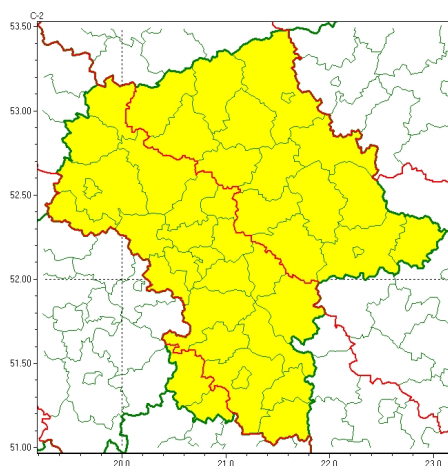

### Zasięg ostrzeżeń w województwie

Opady marznące  
2025-01-05 18:41

## WOJEWÓDZTWO MAZOWIECKIE OSTRZEŻENIA METEOROLOGICZNE ZBIORCZO NR 7 WYKAZ OBOWIĄZUJĄCYCH OSTRZEŻEŃ o godz. 18:41 dnia 05.01.2025

Zjawisko/Stopień zagrożenia	Opady marznące/1
Obszar (w nawiasie numer ostrzeżenia dla powiatu)	powiaty: ciechanowski(4), łosicki(4), makowski(4), miński(4), mławski(4), ostrołęcki(4), Ostrołęka(4), ostrowski(4), przasnyski(4), pułtuski(5), Siedlce(4), siedlecki(4), sokołowski(4), węgrowski(4), wołomiński(5), wyszkowski(5)
Ważność	od godz. 05:00 dnia 06.01.2025 do godz. 13:00 dnia 06.01.2025
Prawdopodobieństwo	80%
Przebieg	Prognozowane są słabe opady marznącego deszczu powodujące gołoledź.
SMS	IMGW-PIB OSTRZEGA: MARZNAĆEOPADY/1 mazowieckie (16 powiatów) od 05:00/06.01 do 13:00/06.01.2025 marznące opady, drogi śliskie. Dotyczy powiatów: ciechanowski, łosicki, makowski, miński, mławski, ostrołęcki, Ostrołęka, ostrowski, przasnyski, pułtuski, Siedlce, siedlecki, sokołowski, węgrowski, wołomiński i wyszkowski.
RSO	Woj. mazowieckie (16 powiatów), IMGW-PIB wydał ostrzeżenie pierwszego stopnia o opadach marznących
Uwagi	Brak.
Zjawisko/Stopień zagrożenia	Opady marznące/1
Obszar (w nawiasie numer ostrzeżenia dla powiatu)	powiaty: białobrzeski(4), garwoliński(4), gostyniński(5), grodziski(5), grójecki(4), kozienicki(4), legionowski(5), lipski(4), nowodworski(5), otwocki(4), piaseczyński(4), Płock(5), płocki(5), płoński(5), pruszkowski(5), Radom(4), radomski(4), sierpecki(4), sochaczewski(5), Warszawa(5), warszawski zachodni(5), zwoleniński(4), żuromiński(4), żyrardowski(5)