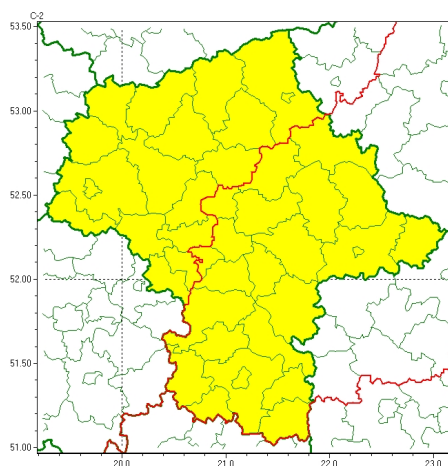

Zasięg ostrzeżeń w województwie

Gęsta mgła
2024-12-28 13:03

WOJEWÓDZTWO MAZOWIECKIE
OSTRZEŻENIA METEOROLOGICZNE ZBIORCZO NR 373
WYKAZ OBOWIĄZUJĄCYCH OSTRZEŻEŃ
o godz. 13:03 dnia 28.12.2024

Zjawisko/Stopień zagrożenia	Gęsta mgła/1
Obszar (w nawiasie numer ostrzeżenia dla powiatu)	powiaty: ciechanowski(113), gostyniński(114), grodziski(116), makowski(119), mławski(111), nowodworski(115), ostrołęcki(116), Ostrołęka(116), Płock(113), płocki(113), płoński(110), przasnyski(114), pułtuski(120), sierpecki(109), sochaczewski(116), warszawski zachodni(116), żuromiński(107), żyrardowski(118)
Ważność	od godz. 19:00 dnia 28.12.2024 do godz. 10:00 dnia 29.12.2024
Prawdopodobieństwo	80%
Przebieg	Prognozuje się gęste mgły, w zasięgu których widzialność może miejscami wynosić 200 m, lokalnie 100m.
SMS	IMGW-PIB OSTRZEGA: MGŁA/1 mazowieckie (18 powiatów) od 19:00/28.12 do 10:00/29.12.2024 widzialność 100 m. Dotyczy powiatów: ciechanowski, gostyniński, grodziski, makowski, mławski, nowodworski, ostrołęcki, Ostrołęka, Płock, płocki, płoński, przasnyski, pułtuski, sierpecki, sochaczewski, warszawski zachodni, żuromiński i żyrardowski.
RSO	Woj. mazowieckie (18 powiatów), IMGW-PIB wydał ostrzeżenie pierwszego stopnia o silnych mgłach
Uwagi	Brak.
Zjawisko/Stopień zagrożenia	Gęsta mgła/1