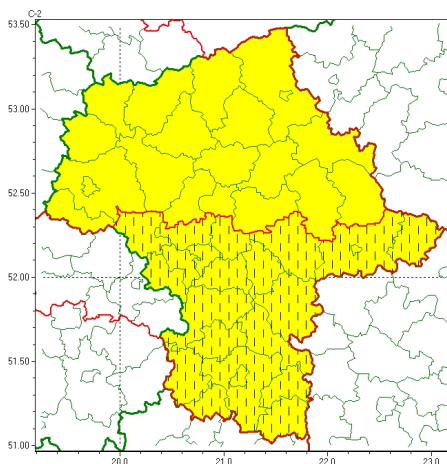

### Zasięg ostrzeżeń w województwie

Silny wiatr  
2024-12-17 08:40

**WOJEWÓDZTWO MAZOWIECKIE**  
**OSTRZEŻENIA METEOROLOGICZNE ZBIORCZO NR 360**  
**WYKAZ OBOWIĄZUJĄCYCH OSTRZEŻEŃ**  
**o godz. 08:40 dnia 17.12.2024**

Zjawisko/Stopień zagrożenia	Silny wiatr/1 ZMIANA
Obszar (w nawiasie numer ostrzeżenia dla powiatu)	powiaty: białobrzeski(124), garwoliński(120), grodziski(112), grójecki(116), kozienicki(129), lipski(134), łosicki(118), miński(121), otwocki(117), piaseczyński(112), pruszkowski(114), przysuski(130), Radom(130), radomski(130), Siedlce(127), siedlecki(127), sochaczewski(112), szydłowiecki(132), Warszawa(112), warszawski zachodni(112), zwoleński(132), żyrardowski(114)
Ważność	od godz. 08:39 dnia 17.12.2024 do godz. 11:59 dnia 17.12.2024
Prawdopodobieństwo	80%
Przebieg	Prognozuje się wystąpienie silnego wiatru o średniej prędkości do 40 km/h, w porywach do 70 km/h, z zachodu.
SMS	IMGW-PIB OSTRZEGA: WIATR/1 mazowieckie (22 powiatów) od 08:39/17.12 do 11:59/17.12.2024 prędkość do 40 km/h, porywy do 70 km/h, W. Dotyczy powiatów: białobrzeski, garwoliński, grodziski, grójecki, kozienicki, lipski, łosicki, miński, otwocki, piaseczyński, pruszkowski, przysuski, Radom, radomski, Siedlce, siedlecki, sochaczewski, szydłowiecki, Warszawa, warszawski zachodni, zwoleński i żyrardowski.
RSO	Woj. mazowieckie (22 powiatów), IMGW-PIB wydał ostrzeżenie pierwszego stopnia o silnym wietrze
Uwagi	Brak.
Zjawisko/Stopień zagrożenia	Silny wiatr/1