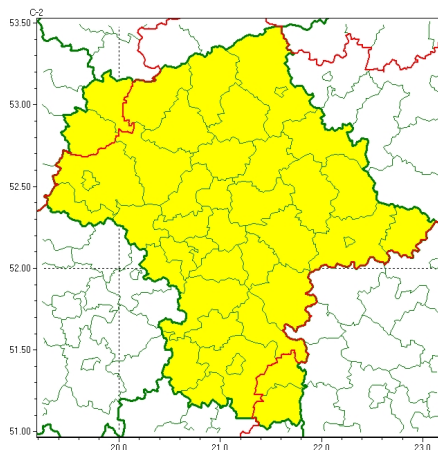

Zasięg ostrzeżeń w województwie

Silny wiatr
2024-12-15 12:03

WOJEWÓDZTWO MAZOWIECKIE
OSTRZEŻENIA METEOROLOGICZNE ZBIORCZO NR 358
WYKAZ OBOWIĄZUJĄCYCH OSTRZEŻEŃ
o godz. 12:03 dnia 15.12.2024

Zjawisko/Stopień zagrożenia	Silny wiatr/1
Obszar (w nawiasie numer ostrzeżenia dla powiatu)	powiaty: białobrzeski(123), ciechanowski(108), garwoliński(119), gostyniński(110), grodziski(111), grójecki(115), kozienicki(128), legionowski(111), łosicki(117), makowski(114), miński(120), mławski(106), nowodworski(111), ostrołęcki(111), Ostrołęka(111), ostrowski(123), otwocki(116), piaseczyński(111), Płock(109), płocki(109), płoński(106), pruszkowski(113), przasnyski(109), przysuski(129), pułtuski(115), Radom(129), radomski(129), Siedlce(126), siedlecki(126), sochaczewski(111), sokołowski(126), szydłowiecki(131), Warszawa(111), warszawski zachodni(111), węgrowski(122), wołomiński(116), wyszkowski(117), żyrardowski(113)
Ważność	od godz. 08:00 dnia 16.12.2024 do godz. 17:00 dnia 16.12.2024
Prawdopodobieństwo	80%
Przebieg	Prognozuje się wystąpienie silnego wiatru o średniej prędkości do 40 km/h, w porywach do 85 km/h, z zachodu i północnego zachodu.
SMS	IMGW-PIB OSTRZEGA: WIATR/1 mazowieckie (38 powiatów) od 08:00/16.12 do 17:00/16.12.2024 prędkość do 40 km/h, porywy do 85 km/h, W i NW. Dotyczy powiatów: białobrzeski, ciechanowski, garwoliński, gostyniński, grodziski, grójecki, kozienicki, legionowski, łosicki, makowski, miński, mławski, nowodworski, ostrołęcki, Ostrołęka, ostrowski, otwocki, piaseczyński, Płock, płocki, płoński, pruszkowski, przasnyski, przysuski, pułtuski, Radom, radomski, Siedlce, siedlecki, sochaczewski, sokołowski, szydłowiecki, Warszawa, warszawski zachodni, węgrowski, wołomiński, wyszkowski i żyrardowski.
RSO	Woj. mazowieckie (38 powiatów), IMGW-PIB wydał ostrzeżenie pierwszego stopnia o silnym wietrze