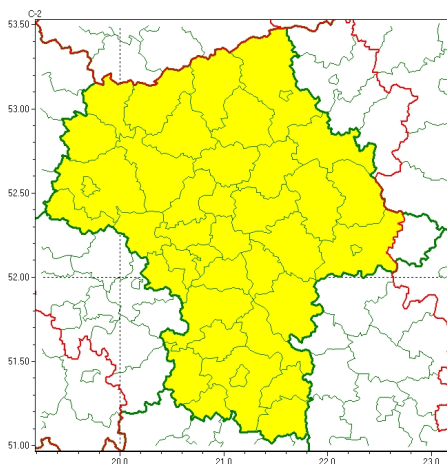

### Zasięg ostrzeżeń w województwie

Gęsta mgła  
2024-11-05 12:07

## WOJEWÓDZTWO MAZOWIECKIE OSTRZEŻENIA METEOROLOGICZNE ZBIORCZO NR 319 WYKAZ OBYWATELI ZASIAŁYCH OSTRZEŻENIAMI o godz. 12:07 dnia 05.11.2024

Zjawisko/Stopień zagrożenia	Gęsta mgła/l
Obszar (w nawiasie numer ostrzeżenia dla powiatu)	powiaty: białobrzeski(109), ciechanowski(98), garwoliński(105), gostyniński(99), grodziski(99), grójecki(102), kozienicki(111), legionowski(100), lipski(116), makowski(102), miński(107), mławski(96), nowodworski(101), ostrołęcki(99), Ostrołęka(99), ostrowski(111), otwocki(104), piaseczyński(99), Płock(98), płocki(98), płocki(96), pruszkowski(101), przasnyski(97), przysuski(113), pułtuski(104), Radom(112), radomski(112), Siedlce(112), siedlecki(112), sierpecki(94), sochaczewski(100), sokołowski(113), szydłowiecki(114), Warszawa(99), warszawski zachodni(100), węgrowski(110), wołomiński(104), wyszkowski(105), zwoleński(114), uromiński(92), ygardowski(101)
Ważność	od godz. 19:00 dnia 05.11.2024 do godz. 11:00 dnia 06.11.2024
Prawdopodobieństwo	80%
Przebieg	Prognozuje się gęste mgły, w zasięgu których widzialność miejscami wyniesie poniżej 200 m. Lokalnie mgły mogą osadzać śnieg.
SMS	IMGW-PIB OSTRZEŻENIA: MGŁA/l mazowieckie (41 powiatów) od 19:00/05.11 do 11:00/06.11.2024 widzialność poniżej 200 m, śnieg. Dotyczy powiatów: białobrzeski, ciechanowski, garwoliński, gostyniński, grodziski, grójecki, kozienicki, legionowski, lipski, makowski, miński, mławski, nowodworski, ostrołęcki, Ostrołęka, ostrowski, otwocki, piaseczyński, Płock, płocki, płocki, pruszkowski, przasnyski, przysuski, pułtuski, Radom, radomski, Siedlce, siedlecki, sierpecki, sochaczewski, sokołowski, szydłowiecki, Warszawa, warszawski zachodni, węgrowski, wołomiński, wyszkowski, zwoleński, uromiński i ygardowski.
RSO	Woj. mazowieckie (41 powiatów), IMGW-PIB wydał ostrzeżenie pierwszego stopnia o silnych mgłach