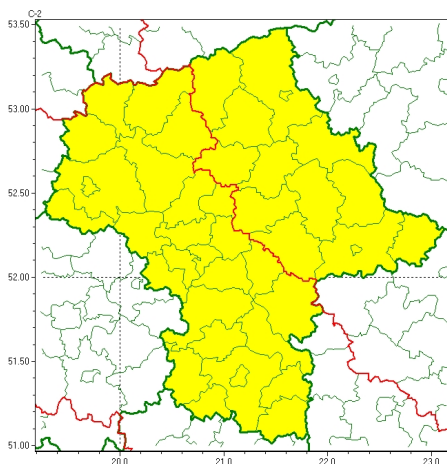

Zasięg ostrzeżeń w województwie

Burze
2024-08-04 22:37

WOJEWÓDZTWO MAZOWIECKIE
OSTRZEŻENIA METEOROLOGICZNE ZBIORCZO NR 245
WYKAZ OBOWIAZUJĄCYCH OSTRZEŻEŃ
o godz. 22:37 dnia 04.08.2024

Zjawisko/Stopień zagrożenia	Burze/1
Obszar (w nawiasie numer ostrzeżenia dla powiatu)	powiaty: łosicki(82), makowski(83), miński(87), ostrołęcki(82), Ostrołęka(82), ostrowski(88), przasnyski(80), pułtuski(84), Siedlce(90), siedlecki(90), sokołowski(90), węgrowski(88), wołomiński(84), wyszkowski(86)
Ważność	od godz. 11:00 dnia 05.08.2024 do godz. 19:00 dnia 05.08.2024
Prawdopodobieństwo	85%
Przebieg	Prognozowane są burze, którym miejscami będą towarzyszyły silne opady deszczu od 20 mm do 30 mm oraz porywy wiatru do 70 km/h. Lokalnie grad.
SMS	IMGW-PIB OSTRZEŻENIA: BURZE/1 mazowieckie (14 powiatów) od 11:00/05.08 do 19:00/05.08.2024 deszcz 30 mm, porywy 70 km/h, grad. Dotyczy powiatów: łosicki, makowski, miński, ostrołęcki, Ostrołęka, ostrowski, przasnyski, pułtuski, Siedlce, siedlecki, sokołowski, węgrowski, wołomiński i wyszkowski.
RSO	Woj. mazowieckie (14 powiatów), IMGW-PIB wydał ostrzeżenie pierwszego stopnia o burzach
Uwagi	Brak.
Zjawisko/Stopień zagrożenia	Burze/1
Obszar (w nawiasie numer ostrzeżenia dla powiatu)	powiaty: białobrzeski(88), ciechanowski(79), garwoliński(85), gostyniński(78), grodziski(79), grójecki(81), kozienicki(91), legionowski(79), lipski(95), mławski(78), nowodworski(80), otwocki(83), piaseczyński(78), Płock(77), płocki(77), płoński(75), pruszkowski(80), przysuski(93), Radom(93), radomski(93), sierpecki(74), sochaczewski(79), szydłowiecki(94), Warszawa(78), warszawski zachodni(80), zwoleński(94), uromiński(74), ywardowski(81)