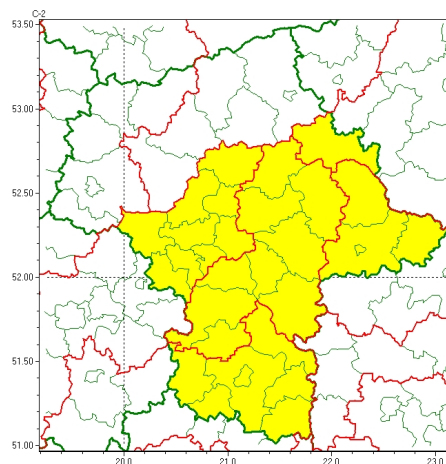

Zasięg ostrzeżeń w województwie

Burze
2024-06-18 17:24

Upał
2024-06-18 17:24

WOJEWÓDZTWO MAZOWIECKIE
OSTRZEŻENIA METEOROLOGICZNE ZBIORCZO NR 170
WYKAZ OBSZARÓW ZUJCIANYCH OSTRZEŻENIAMI
o godz. 17:24 dnia 18.06.2024

Zjawisko/Stopień zagrożenia	Burze/1
Obszar (w nawiasie numer ostrzeżenia dla powiatu)	powiaty: łosicki(60), Siedlce(66), siedlecki(66), sokołowski(66)
Ważność	od godz. 17:30 dnia 18.06.2024 do godz. 20:00 dnia 18.06.2024
Prawdopodobieństwo	80%
Przebieg	Obserwuje się i prognozuje burze, którym miejscami będą towarzyszyć silne opady deszczu do 20 mm oraz porywy wiatru do 80 km/h. Lokalnie grad.
SMS	IMGW-PIB OSTRZEŻENIA: BURZE/1 mazowieckie (4 powiaty) od 17:30/18.06 do 20:00/18.06.2024 deszcz 20 mm, porywy 80 km/h, grad. Dotyczy powiatów: łosicki, Siedlce, siedlecki i sokołowski.
RSO	Woj. mazowieckie (4 powiaty), IMGW-PIB wydał ostrzeżenie pierwszego stopnia o burzach
Uwagi	Brak
Zjawisko/Stopień zagrożenia	Burze/1
Obszar (w nawiasie numer ostrzeżenia dla powiatu)	powiaty: białobrzeski(66), garwoliński(62), grójecki(60), miński(66), otwocki(63), piaseczyński(58), węgrowski(66), wołomiński(64), wyszkowski(67)
Ważność	od godz. 16:35 dnia 18.06.2024 do godz. 19:30 dnia 18.06.2024
Prawdopodobieństwo	80%
Przebieg	Obserwuje się i prognozuje burze, którym miejscami będą towarzyszyć silne opady deszczu do 20 mm oraz porywy wiatru do 80 km/h. Lokalnie grad.