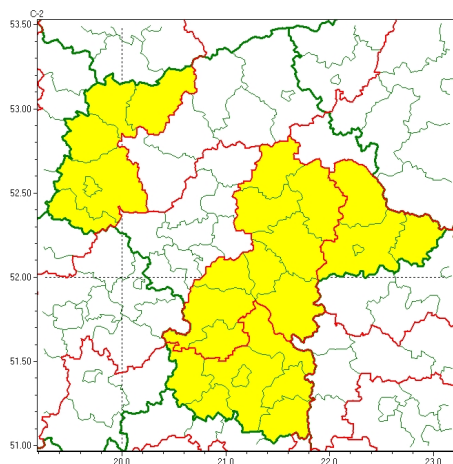

Zasięg ostrzeżeń w województwie

Burze
2024-06-18 17:24

Upał
2024-06-18 17:24

WOJEWÓDZTWO MAZOWIECKIE
OSTRZEŻENIA METEOROLOGICZNE ZBIORCZO NR 170
WYKAZ OBSZARÓW ZUJCIANYCH OSTRZEŻENIAMI
o godz. 17:24 dnia 18.06.2024

Zjawisko/Stopień zagrożenia	Burze/1
Obszar (w nawiasie numer ostrzeżenia dla powiatu)	powiaty: łosicki(60), Siedlce(66), siedlecki(66), sokołowski(66)
Ważność	od godz. 17:30 dnia 18.06.2024 do godz. 20:00 dnia 18.06.2024
Prawdopodobieństwo	80%
Przebieg	Obserwuje się i prognozuje burze, którym miejscami będą towarzyszyć silne opady deszczu do 20 mm oraz porywy wiatru do 80 km/h. Lokalnie grad.
SMS	IMGW-PIB OSTRZEŻENIA: BURZE/1 mazowieckie (4 powiaty) od 17:30/18.06 do 20:00/18.06.2024 deszcz 20 mm, porywy 80 km/h, grad. Dotyczy powiatów: łosicki, Siedlce, siedlecki i sokołowski.
RSO	Woj. mazowieckie (4 powiaty), IMGW-PIB wydał ostrzeżenie pierwszego stopnia o burzach
Uwagi	Brak
Zjawisko/Stopień zagrożenia	Burze/1
Obszar (w nawiasie numer ostrzeżenia dla powiatu)	powiaty: białobrzeski(66), garwoliński(62), grójecki(60), miński(66), otwocki(63), piaseczyński(58), węgrowski(66), wołomiński(64), wyszkowski(67)
Ważność	od godz. 16:35 dnia 18.06.2024 do godz. 19:30 dnia 18.06.2024
Prawdopodobieństwo	80%
Przebieg	Obserwuje się i prognozuje burze, którym miejscami będą towarzyszyć silne opady deszczu do 20 mm oraz porywy wiatru do 80 km/h. Lokalnie grad.