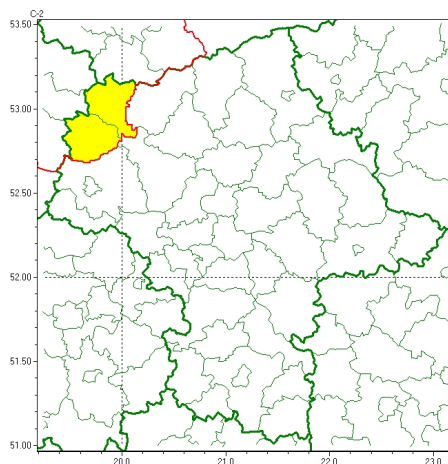

### Zasięg ostrzeżeń w województwie

Burze  
2024-06-13 05:43

**WOJEWÓDZTWO MAZOWIECKIE**  
**OSTRZEŻENIA METEOROLOGICZNE ZBIORCZO NR 163**  
**WYKAZ OBLICZONYCH I CYCH OSTRZEŻEŃ**  
**o godz. 05:43 dnia 13.06.2024**

Zjawisko/Stopień zagrożenia	Burze/1
Obszar (w nawiasie numer ostrzeżenia dla powiatu)	powiaty: sierpecki(53), uromiński(53)
Ważność	od godz. 13:00 dnia 13.06.2024 do godz. 21:00 dnia 13.06.2024
Prawdopodobieństwo	70%
Przebieg	Prognozowane są miejscami burze, którym lokalnie będą towarzyszyć silne opady deszczu do 20 mm oraz porywy wiatru do 75 km/h. Punktowo grad.
SMS	IMGW-PIB OSTRZEŻENIA: BURZE/1 mazowieckie (2 powiaty) od 13:00/13.06 do 21:00/13.06.2024 deszcz 20 mm, porywy 75 km/h, grad. Dotyczy powiatów: sierpecki i uromiński.
RSO	Woj. mazowieckie (2 powiaty), IMGW-PIB wydał ostrzeżenie pierwszego stopnia o burzach
Uwagi	Brak.