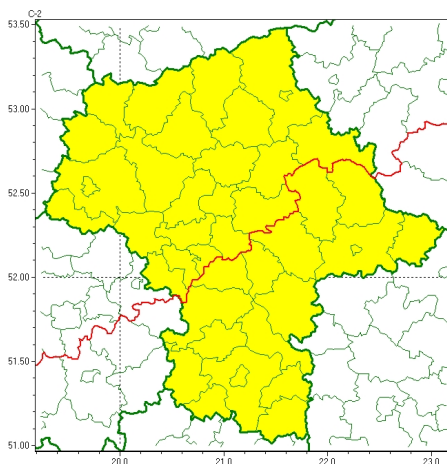

Zasięg ostrzeżeń w województwie

Burze
2024-06-02 05:27

WOJEWÓDZTWO MAZOWIECKIE
OSTRZEŻENIA METEOROLOGICZNE ZBIORCZO NR 141
WYKAZ OBYWATELI ZUCIANYCH OSTRZEŻENIEM
o godz. 05:27 dnia 02.06.2024

Zjawisko/Stopień zagrożenia	Burze/1
Obszar (w nawiasie numer ostrzeżenia dla powiatu)	powiaty: białobrzeski(57), ciechanowski(57), garwoliński(53), gostyniński(52), grodziski(52), grójecki(53), kozienicki(57), legionowski(53), lipski(59), łosicki(54), makowski(62), miński(58), mławski(55), nowodworski(54), ostrołęcki(59), Ostrołęka(59), ostrowski(62), otwocki(55), piaseczyński(51), Płock(51), płocki(51), płoński(52), pruszkowski(53), przasnyski(59), przysuski(59), pułtuski(59), Radom(58), radomski(58), Siedlce(58), siedlecki(58), sierpecki(49), sochaczewski(51), sokołowski(58), szydłowiecki(59), Warszawa(52), warszawski zachodni(53), węgrowski(58), wołomiński(57), wyszkowski(60), zwoleński(59), uromiński(49), ywardowski(53)
Ważność	od godz. 10:00 dnia 02.06.2024 do godz. 24:00 dnia 02.06.2024
Prawdopodobieństwo	85%
Przebieg	Prognozowane są burze, którym miejscami będą towarzyszyć silne opady deszczu do 25 mm, punktowo do 35 mm oraz porywy wiatru do około 75 km/h. Lokalnie grad.
SMS	IMGW-PIB OSTRZEŻENIA: BURZE/1 mazowieckie (wszystkie powiaty) od 10:00/02.06 do 24:00/02.06.2024 deszcz 35 mm, porywy 75 km/h, grad. Dotyczy powiatów: wszystkie powiaty.
RSO	Woj. mazowieckie (wszystkie powiaty), IMGW-PIB wydał ostrzeżenie pierwszego stopnia o burzach
Uwagi	W związku z dynamiczną sytuacją stopień ostrzeżenia może zostać podwyższony.
Zjawisko/Stopień zagrożenia	Burze/1