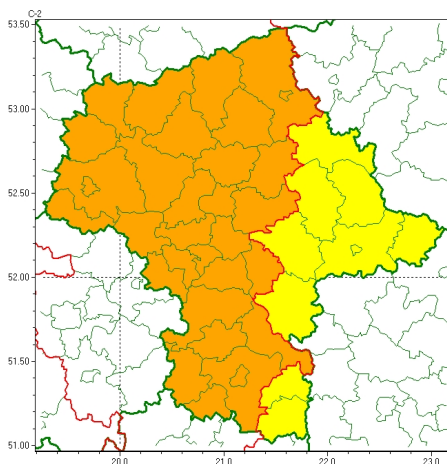

Zasięg ostrzeżeń w województwie

Burze
2024-06-01 05:35

WOJEWÓDZTWO MAZOWIECKIE
OSTRZEŻENIA METEOROLOGICZNE ZBIORCZO NR 139
WYKAZ OBOWIĄZUJĄCYCH OSTRZEŻEŃ
o godz. 05:35 dnia 01.06.2024

Zjawisko/Stopień zagrożenia	Burze/2
Obszar (w nawiasie numer ostrzeżenia dla powiatu)	powiaty: białobrzeski(56), ciechanowski(55), gostyniński(50), grodziski(50), grójecki(52), kozienicki(56), legionowski(51), makowski(60), mławski(53), nowodworski(52), ostrołęcki(57), Ostrołęka(57), otwocki(54), piaseczyński(50), Płock(49), płocki(49), płoński(50), pruszkowski(51), przasnyski(57), przysuski(58), pułtuski(57), Radom(57), radomski(57), sierpecki(47), sochaczewski(49), szydłowiecki(58), Warszawa(50), warszawski zachodni(51), wołomiński(55), wyszkowski(58), uromiński(47), ygardowski(51)
Ważność	od godz. 12:00 dnia 01.06.2024 do godz. 23:00 dnia 01.06.2024
Prawdopodobieństwo	80%
Przebieg	Prognozowane są burze, którym miejscami będą towarzyszyć bardzo silne opady deszczu od 35 mm do 40 mm, lokalnie do 50 mm oraz porywy wiatru do 80 km/h. Lokalnie grad.
SMS	IMGW-PIB OSTRZEŻEGA: BURZE/2 mazowieckie (32 powiatów) od 12:00/01.06 do 23:00/01.06.2024 deszcz 50 mm, porywy 80 km/h, grad. Dotyczy powiatów: białobrzeski, ciechanowski, gostyniński, grodziski, grójecki, kozienicki, legionowski, makowski, mławski, nowodworski, ostrołęcki, Ostrołęka, otwocki, piaseczyński, Płock, płocki, płoński, pruszkowski, przasnyski, przysuski, pułtuski, Radom, radomski, sierpecki, sochaczewski, szydłowiecki, Warszawa, warszawski zachodni, wołomiński, wyszkowski, uromiński i ygardowski.
RSO	Woj. mazowieckie (32 powiatów), IMGW-PIB wydał ostrzeżenie drugiego stopnia o burzach
Uwagi	Brak.
Zjawisko/Stopień zagrożenia	Burze/1