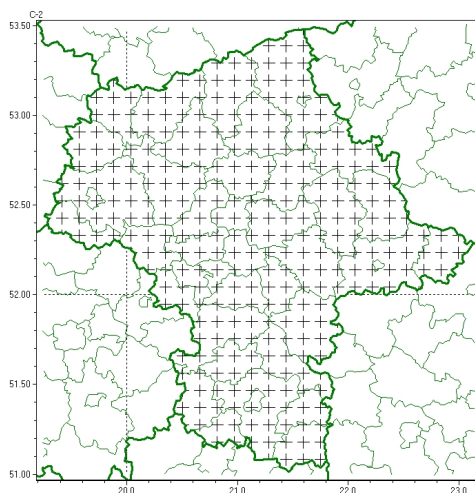

Zasięg komunikatu w województwie

Burze

Komunikat meteorologiczny z godz. 16:30 dnia 03.06.2024

Nazwa biura	IMGW-PIB Centralne Biuro Prognoz Meteorologicznych - Wydział w Warszawie
Zjawiska	Burze
Obszar	województwo mazowieckie powiaty: białobrzeski, ciechanowski, garwoliński, gostyniński, grodziski, grójecki, kozienicki, legionowski, lipski, łosicki, makowski, miński, mławski, nowodworski, ostrołęcki, Ostrołęka, ostrowski, otwocki, piaseczyński, Płock, płocki, płoński, pruszkowski, przasnyski, przysuski, pułtuski, Radom, radomski, Siedlce, siedlecki, sierpecki, sochaczewski, sokołowski, szydłowiecki, Warszawa, warszawski zachodni, węgrowski, wołomiński, wyszkowski, zwoleński, uromiński, yardowski
Sytuacja meteorologiczna	Miejscami notowane są burze z opadami deszczu o natężeniu 2-7 mm w ciągu 10 min, gdzieś opady mają natężenie do około 10 mm w ciągu 10 minut oraz z opadami gradu. Następnie 2-3 godziny powinny przynieść największą ilość zjawisk burzowych; powstawać będą nowe ośrodki burzowe, które przemieszczają się w kierunku wschodnim.
Uwagi	Komunikat przygotowano na podstawie danych z systemów teledetekcji atmosfery oraz sieci pomiarowo-obszernych IMGW-PIB. Lokalnie zjawiska mogą mieć inny przebieg niż opisany.
Godzina i data wydania	godz. 16:30 dnia 03.06.2024