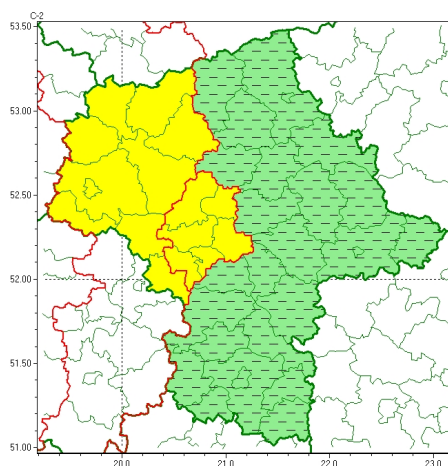

Zasięg ostrzeżeń w województwie

Burze
2024-05-30 19:34

WOJEWÓDZTWO MAZOWIECKIE
OSTRZEŻENIA METEOROLOGICZNE ZBIORCZO NR 135
WYKAZ OBYWÓW ZUJACYCH OSTRZEŻENIE
o godz. 19:34 dnia 30.05.2024

Zjawisko/Stopień zagrożenia	Burze/1 ODWOŁANIE
Obszar (w nawiasie numer ostrzeżenia dla powiatu)	powiaty: białobrzeski(54), garwoliński(50), grójecki(50), kozienicki(54), lipski(56), łosicki(51), miński(55), otwocki(52), piaseczyński(48), przysuski(56), Radom(55), radomski(55), Siedlce(55), siedlecki(55), szydłowiecki(56), wołomiński(53), zwoleński(56)
Czas odwołania	godz. 19:34 dnia 30.05.2024
Przyczyna	Zjawisko zakończyło się
SMS	IMGW-PIB INFORMUJE: BURZE/- mazowieckie (17 powiatów) 19:34/30.05.2024 ZJAWISKO ZAKOŃCZYŁO SIĘ. Dotyczy powiatów: białobrzeski, garwoliński, grójecki, kozienicki, lipski, łosicki, miński, otwocki, piaseczyński, przysuski, Radom, radomski, Siedlce, siedlecki, szydłowiecki, wołomiński i zwoleński.
RSO	Woj. mazowieckie (17 powiatów), IMGW-PIB odwołał ostrzeżenie pierwszego stopnia o burzach
Uwagi	Brak.
Zjawisko/Stopień zagrożenia	Burze/1 ODWOŁANIE
Obszar (w nawiasie numer ostrzeżenia dla powiatu)	powiaty: makowski(58), ostrołęcki(55), Ostrołęka(55), ostrowski(58), przasnyski(55), pułtuski(55), sokołowski(55), węgrowski(55), wyszkowski(56)
Czas odwołania	godz. 19:34 dnia 30.05.2024
Przyczyna	Zjawisko zakończyło się