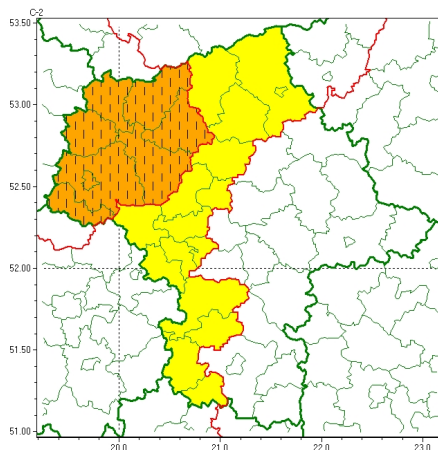

Zasięg ostrzeżeń w województwie

Burze  
2024-05-26 09:30

**WOJEWÓDZTWO MAZOWIECKIE**  
**OSTRZEŻENIA METEOROLOGICZNE ZBIORCZO NR 126**  
**WYKAZ OBOWIĄZUJĄCYCH OSTRZEŻEŃ**  
**o godz. 09:30 dnia 26.05.2024**

Zjawisko/Stopień zagrożenia	Burze/2 ZMIANA
Obszar (w nawiasie numer ostrzeżenia dla powiatu)	powiaty: ciechanowski(51), gostyniński(46), mławski(49), Płock(45), płocki(45), płoński(46), sierpecki(43), uromiński(43)
Ważność	od godz. 13:00 dnia 26.05.2024 do godz. 22:00 dnia 26.05.2024
Prawdopodobieństwo	70%
Przebieg	Prognozowane są burze, którym miejscami będą towarzyszyć bardzo silne opady deszczu od 35 mm do 55 mm, opady gradu oraz porywy wiatru do 80 km/h.
SMS	IMGW-PIB OSTRZEŻENIA: BURZE/2 mazowieckie (8 powiatów) od 13:00/26.05 do 22:00/26.05.2024 deszcz 55 mm, porywy 80 km/h, grad. Dotyczy powiatów: ciechanowski, gostyniński, mławski, Płock, płocki, płoński, sierpecki i uromiński.
RSO	Woj. mazowieckie (8 powiatów), IMGW-PIB wydał ostrzeżenie drugiego stopnia o burzach
Uwagi	Zmiana dotyczy przebiegu zjawiska. Najgroźniejsze zjawiska będą występowały punktowo.
Zjawisko/Stopień zagrożenia	Burze/1
Obszar (w nawiasie numer ostrzeżenia dla powiatu)	powiaty: białobrzegi(52), grodziski(46), grójecki(48), legionowski(47), makowski(56), nowodworski(48), ostrołęcki(53), Ostrołęka(53), pruszkowski(47), przasnyski(53), przysuski(54), pułtuski(53), sochaczewski(45), szydłowiecki(54), warszawski zachodni(47), żyrardowski(47)
Ważność	od godz. 13:00 dnia 26.05.2024 do godz. 22:00 dnia 26.05.2024
Prawdopodobieństwo	80%