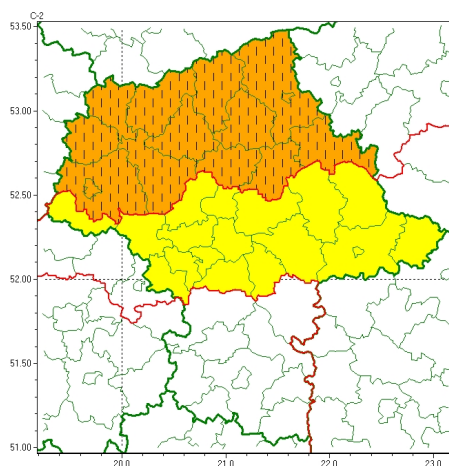

### Zasięg ostrzeżeń w województwie

Burze  
2024-05-20 09:06

## WOJEWÓDZTWO MAZOWIECKIE OSTRZEŻENIA METEOROLOGICZNE ZBIORCZO NR 109 WYKAZ OBOWIĄZUJĄCYCH OSTRZEŻEŃ o godz. 09:06 dnia 20.05.2024

Zjawisko/Stopień zagrożenia	Burze/2 ZMIANA
Obszar (w nawiasie numer ostrzeżenia dla powiatu)	powiaty: ciechanowski(46), makowski(51), mławski(44), ostrołęcki(48), Ostrołęka(48), ostrowski(51), Płock(41), płocki(41), płoński(41), przasnyski(48), pułtuski(48), sierpecki(39), wyszkowski(49), uromiński(39)
Ważność	od godz. 12:00 dnia 20.05.2024 do godz. 24:00 dnia 20.05.2024
Prawdopodobieństwo	70%
Przebieg	Prognozowane są miejscami burze, którym będą towarzyszyć bardzo silne opady deszczu od 35 mm do 50 mm, oraz porywy wiatru do 70 km/h.
SMS	IMGW-PIB OSTRZEŻEGA: BURZE/2 mazowieckie (14 powiatów) od 12:00/20.05 do 24:00/20.05.2024 deszcz 50 mm, porywy 70 km/h. Dotyczy powiatów: ciechanowski, makowski, mławski, ostrołęcki, Ostrołęka, ostrowski, Płock, płocki, płoński, przasnyski, pułtuski, sierpecki, wyszkowski i uromiński.
RSO	Woj. mazowieckie (14 powiatów), IMGW-PIB wydał ostrzeżenie drugiego stopnia o burzach
Uwagi	Zmiana dotyczy podniesienia stopnia ostrzeżenia - zwiększenie sumy opadów.
Zjawisko/Stopień zagrożenia	Burze/1
Obszar (w nawiasie numer ostrzeżenia dla powiatu)	powiaty: gostyniński(41), grodziski(42), legionowski(42), łosicki(46), miński(48), nowodworski(43), otwocki(46), piaseczyński(42), pruszkowski(43), Siedlce(48), siedlecki(48), sochaczewski(41), sokołowski(48), Warszawa(42), warszawski zachodni(43), węgrowski(48), wołomiński(46), yrardowski(42)
Ważność	od godz. 15:00 dnia 20.05.2024 do godz. 24:00 dnia 20.05.2024