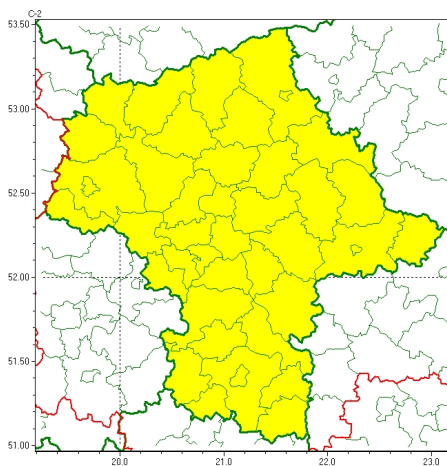

Zasięg ostrzeżeń w województwie

Przymrozki
2024-05-11 11:39

WOJEWÓDZTWO MAZOWIECKIE OSTRZEŻENIA METEOROLOGICZNE ZBIORCZO NR 101 WYKAZ OBYWÓW ZUJACYCH OSTRZEŻENIE o godz. 11:39 dnia 11.05.2024

Zjawisko/Stopień zagrożenia	Przymrozki/1
Obszar (w nawiasie numer ostrzeżenia dla powiatu)	powiaty: białobrzeski(43), ciechanowski(43), garwoliński(41), gostyniński(37), grodziski(38), grójecki(39), kozienicki(43), legionowski(39), lipski(45), łosicki(44), makowski(48), miński(45), mławski(41), nowodworski(39), ostrołęcki(46), Ostrołęka(46), ostrowski(49), otwocki(42), piaseczyński(38), Płock(37), płocki(37), płoński(37), pruszkowski(39), przasnyski(45), przysuski(44), pułtuski(45), Radom(44), radomski(44), Siedlce(46), siedlecki(46), sierpecki(35), sochaczewski(37), sokołowski(46), szydłowiecki(44), Warszawa(38), warszawski zachodni(39), węgrowski(46), wołomiński(43), wyszkowski(46), zwoleński(45), uromiński(36), yardowski(38)
Ważność	od godz. 00:00 dnia 12.05.2024 do godz. 07:00 dnia 12.05.2024
Prawdopodobieństwo	75%
Przebieg	Miejscami prognozowany jest spadek temperatury powietrza do około 0°C, przy gruncie do około -3°C.
SMS	IMGW-PIB OSTRZEŻENIA: PRZYMROZKI/1 mazowieckie (wszystkie powiaty) od 00:00/12.05 do 07:00/12.05.2024 temp. min 0 st., przy gruncie -3 st. Dotyczy powiatów: wszystkie powiaty.
RSO	Woj. mazowieckie (wszystkie powiaty), IMGW-PIB wydał ostrzeżenie pierwszego stopnia o przymrozkach
Uwagi	Brak.