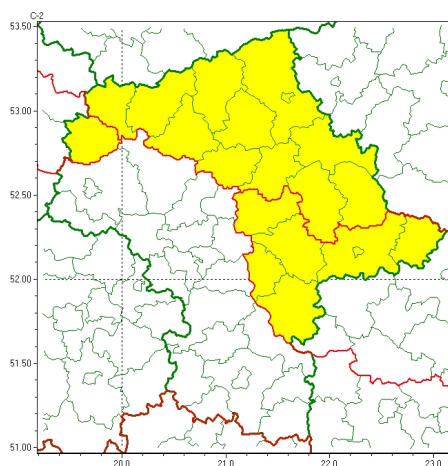

### Zasięg ostrzeżeń w województwie

Przymrozki  
2024-05-08 20:43

**WOJEWÓDZTWO MAZOWIECKIE**  
**OSTRZEŻENIA METEOROLOGICZNE ZBIORCZO NR 99**  
**WYKAZ OBOWIĄZUJĄCYCH OSTRZEŻEŃ**  
**o godz. 20:43 dnia 08.05.2024**

<b>Zjawisko/Stopień zagrożenia</b>	Przymrozki/1
<b>Obszar (w nawiasie numer ostrzeżenia dla powiatu)</b>	powiaty: sierpecki(34)
<b>Ważność</b>	od godz. 23:00 dnia 08.05.2024 do godz. 06:00 dnia 09.05.2024
<b>Prawdopodobieństwo</b>	75%
<b>Przebieg</b>	Prognozowany jest spadek temperatury powietrza do około 0°C, lokalnie do -2°C, przy gruncie do -3°C.
<b>SMS</b>	IMGW-PIB OSTRZEŻEGA: PRZYMROZKI/1 mazowieckie (1 powiat) od 23:00/08.05 do 06:00/09.05.2024 temp. min -2 st., przy gruncie -3 st. Dotyczy powiatów: sierpecki.
<b>RSO</b>	Woj. mazowieckie (1 powiat), IMGW-PIB wydał ostrzeżenie pierwszego stopnia o przymrozkach
<b>Uwagi</b>	Brak.
<b>Zjawisko/Stopień zagrożenia</b>	Przymrozki/1
<b>Obszar (w nawiasie numer ostrzeżenia dla powiatu)</b>	powiaty: ciechanowski(42), makowski(47), mławski(40), ostrołęcki(45), Ostrołęka(45), ostrowski(47), przasnyski(44), pułtuski(43), sokołowski(44), węgrowski(44), wyszkowski(44), uroński(35)
<b>Ważność</b>	od godz. 23:00 dnia 08.05.2024 do godz. 06:00 dnia 09.05.2024
<b>Prawdopodobieństwo</b>	75%