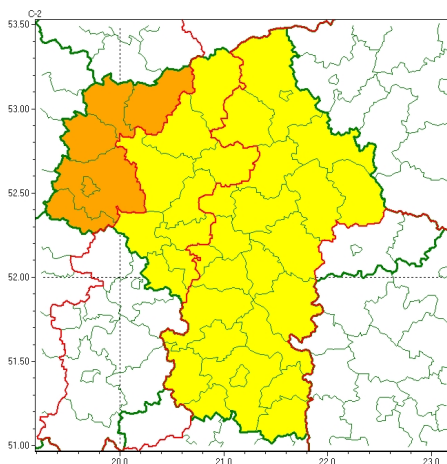

Zasięg ostrzeżeń w województwie

Burze
2024-05-05 05:33

WOJEWÓDZTWO MAZOWIECKIE
OSTRZEŻENIA METEOROLOGICZNE ZBIORCZO NR 95
WYKAZ OBOWIAZUJĄCYCH OSTRZEŻEŃ
o godz. 05:33 dnia 05.05.2024

Zjawisko/Stopień zagrożenia	Burze/1
Obszar (w nawiasie numer ostrzeżenia dla powiatu)	powiaty: białobrzeski(41), garwoliński(38), grójecki(37), kozienicki(41), legionowski(37), lipski(43), makowski(45), miński(42), ostrołęcki(43), Ostrołęka(43), ostrowski(46), otwocki(39), piaseczyński(36), pruszkowski(37), przysuski(42), Radom(42), radomski(42), sokołowski(43), szydłowiecki(42), Warszawa(36), węgrowski(43), wołomiński(40), wyszkowski(43), żwoleński(43)
Ważność	od godz. 15:00 dnia 05.05.2024 do godz. 24:00 dnia 05.05.2024
Prawdopodobieństwo	80%
Przebieg	Prognozowane są burze, którym miejscami będą towarzyszyć silne opady deszczu od 20 mm do 30 mm oraz porywy wiatru do 85 km/h.
SMS	IMGW-PIB OSTRZEŻENIA: BURZE/1 mazowieckie (24 powiatów) od 15:00/05.05 do 24:00/05.05.2024 deszcz 30 mm, porywy 85 km/h. Dotyczy powiatów: białobrzeski, garwoliński, grójecki, kozienicki, legionowski, lipski, makowski, miński, ostrołęcki, Ostrołęka, ostrowski, otwocki, piaseczyński, pruszkowski, przysuski, Radom, radomski, sokołowski, szydłowiecki, Warszawa, węgrowski, wołomiński, wyszkowski i żwoleński.
RSO	Woj. mazowieckie (24 powiatów), IMGW-PIB wydał ostrzeżenie pierwszego stopnia o burzach
Uwagi	Z uwagi na charakter zjawiska możliwe jest podniesienie stopnia ostrzeżenia.
Zjawisko/Stopień zagrożenia	Burze/2
Obszar (w nawiasie numer ostrzeżenia dla powiatu)	powiaty: gostyniński(35), mławski(38), Płock(35), płocki(35), sierpecki(33), uromiński(33)