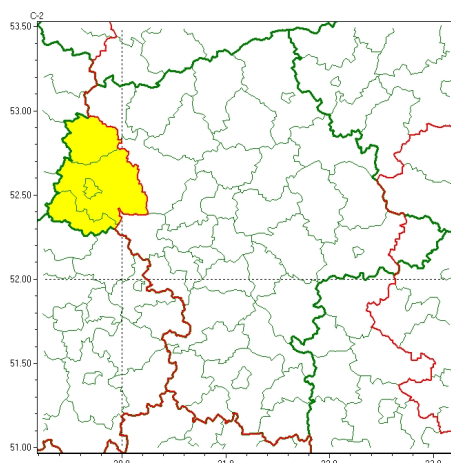

Zasięg ostrzeżeń w województwie

Burze
2024-04-25 12:20

Przymrozki
2024-04-25 12:20

WOJEWÓDZTWO MAZOWIECKIE OSTRZEŻENIA METEOROLOGICZNE ZBIORCZO NR 93 WYKAZ OBOWIĄZUJĄCYCH OSTRZEŻEŃ o godz. 12:20 dnia 25.04.2024

Zjawisko/Stopień zagrożenia	Przymrozki/1
Obszar (w nawiasie numer ostrzeżenia dla powiatu)	powiaty: białobrzegi(39), ciechanowski(39), garwoliński(36), gostyniński(34), grodzki(35), grójecki(36), kozienicki(39), legionowski(36), lipski(41), makowski(44), miński(40), mławski(37), nowodworski(36), ostrołęcki(42), Ostrołęka(42), ostrowski(44), otwocki(37), piaseczyński(35), Płock(34), płocki(34), płoński(34), pruszkowski(36), przasnyski(41), przysuski(41), pułtuski(41), Radom(40), radomski(40), Siedlce(42), siedlecki(42), sierpecki(32), sochaczewski(34), sokołowski(41), szydłowiecki(40), Warszawa(35), warszawski zachodni(36), węgrowski(41), wołomiński(39), wyszkowski(42), zwoleński(41), uromiński(32), ygardowski(35)
Ważność	od godz. 01:00 dnia 26.04.2024 do godz. 07:00 dnia 26.04.2024
Prawdopodobieństwo	80%
Przebieg	Prognozowany jest spadek temperatury powietrza do około 1°C, przy gruncie do -2°C.
SMS	IMGW-PIB OSTRZEŻENIA: PRZYMROZKI/1 mazowieckie (41 powiatów) od 01:00/26.04 do 07:00/26.04.2024 temp. min 1 st., przy gruncie -2 st. Dotyczy powiatów: białobrzegi, ciechanowski, garwoliński, gostyniński, grodzki, grójecki, kozienicki, legionowski, lipski, makowski, miński, mławski, nowodworski, ostrołęcki, Ostrołęka, ostrowski, otwocki, piaseczyński, Płock, płocki, płoński, pruszkowski, przasnyski, przysuski, pułtuski, Radom, radomski, Siedlce, siedlecki, sierpecki, sochaczewski, sokołowski, szydłowiecki, Warszawa, warszawski zachodni, węgrowski, wołomiński, wyszkowski, zwoleński, uromiński i ygardowski.
RSO	Woj. mazowieckie (41 powiatów), IMGW-PIB wydał ostrzeżenie pierwszego stopnia o przymrozkach