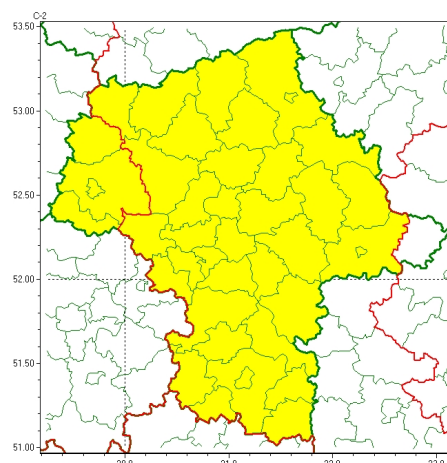

Zasięg ostrzeżeń w województwie

Burze
2024-04-25 12:20

Przymrozki
2024-04-25 12:20

WOJEWÓDZTWO MAZOWIECKIE OSTRZEŻENIA METEOROLOGICZNE ZBIORCZO NR 93 WYKAZ OBOWIĄZUJĄCYCH OSTRZEŻEŃ o godz. 12:20 dnia 25.04.2024

Zjawisko/Stopień zagrożenia	Przymrozki/1
Obszar (w nawiasie numer ostrzeżenia dla powiatu)	powiaty: białobrzegi(39), ciechanowski(39), garwoliński(36), gostyniński(34), grodzki(35), grójecki(36), kozienicki(39), legionowski(36), lipski(41), makowski(44), miński(40), mławski(37), nowodworski(36), ostrołęcki(42), Ostrołęka(42), ostrowski(44), otwocki(37), piaseczyński(35), Płock(34), płocki(34), płoński(34), pruszkowski(36), przasnyski(41), przysuski(41), pułtuski(41), Radom(40), radomski(40), Siedlce(42), siedlecki(42), sierpecki(32), sochaczewski(34), sokołowski(41), szydłowiecki(40), Warszawa(35), warszawski zachodni(36), węgrowski(41), wołomiński(39), wyszkowski(42), zwoleński(41), uromiński(32), ygardowski(35)
Ważność	od godz. 01:00 dnia 26.04.2024 do godz. 07:00 dnia 26.04.2024
Prawdopodobieństwo	80%
Przebieg	Prognozowany jest spadek temperatury powietrza do około 1°C, przy gruncie do -2°C.
SMS	IMGW-PIB OSTRZEŻENIA: PRZYMROZKI/1 mazowieckie (41 powiatów) od 01:00/26.04 do 07:00/26.04.2024 temp. min 1 st., przy gruncie -2 st. Dotyczy powiatów: białobrzegi, ciechanowski, garwoliński, gostyniński, grodzki, grójecki, kozienicki, legionowski, lipski, makowski, miński, mławski, nowodworski, ostrołęcki, Ostrołęka, ostrowski, otwocki, piaseczyński, Płock, płocki, płoński, pruszkowski, przasnyski, przysuski, pułtuski, Radom, radomski, Siedlce, siedlecki, sierpecki, sochaczewski, sokołowski, szydłowiecki, Warszawa, warszawski zachodni, węgrowski, wołomiński, wyszkowski, zwoleński, uromiński i ygardowski.
RSO	Woj. mazowieckie (41 powiatów), IMGW-PIB wydał ostrzeżenie pierwszego stopnia o przymrozkach