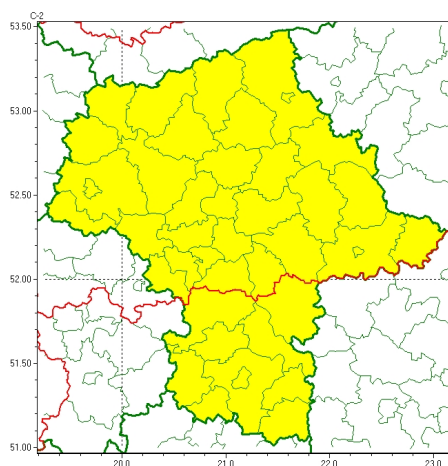

Zasięg ostrzeżeń w województwie

Burze
2024-04-13 21:38

WOJEWÓDZTWO MAZOWIECKIE OSTRZEŻENIA METEOROLOGICZNE ZBIORCZO NR 81 WYKAZ OBOWIĄZUJĄCYCH OSTRZEŻEŃ o godz. 21:38 dnia 13.04.2024

Zjawisko/Stopień zagrożenia	Burze/1
Obszar (w nawiasie numer ostrzeżenia dla powiatu)	powiaty: ciechanowski(31), gostyniński(25), grodziski(28), legionowski(29), łosicki(37), makowski(36), miński(34), mławski(29), nowodworski(28), ostrołęcki(35), Ostrołęka(35), ostrowski(38), otwocki(31), piaseczyński(29), Płock(25), płocki(25), płoński(26), pruszkowski(29), przasnyski(33), pułtuski(33), Siedlce(38), siedlecki(38), sierpecki(23), sochaczewski(26), sokołowski(37), Warszawa(29), warszawski zachodni(29), węgrowski(36), wołomiński(33), wyszkowski(35), uromiński(24), yrardowski(27)
Ważność	od godz. 10:00 dnia 14.04.2024 do godz. 16:00 dnia 14.04.2024
Prawdopodobieństwo	80%
Przebieg	Prognozowane są burze, którym miejscami będą towarzyszyć opady deszczu do 15 mm oraz porywy wiatru do 85 km/h. Możliwy grad.
SMS	IMGW-PIB OSTRZEŻENIA: BURZE/1 mazowieckie (32 powiatów) od 10:00/14.04 do 16:00/14.04.2024 deszcz 15 mm, porywy 85 km/h, możliwy grad. Dotyczy powiatów: ciechanowski, gostyniński, grodziski, legionowski, łosicki, makowski, miński, mławski, nowodworski, ostrołęcki, Ostrołęka, ostrowski, otwocki, piaseczyński, Płock, płocki, płoński, pruszkowski, przasnyski, pułtuski, Siedlce, siedlecki, sierpecki, sochaczewski, sokołowski, Warszawa, warszawski zachodni, węgrowski, wołomiński, wyszkowski, uromiński i yrardowski.
RSO	Woj. mazowieckie (32 powiatów), IMGW-PIB wydał ostrzeżenie pierwszego stopnia o burzach
Uwagi	Brak.
Zjawisko/Stopień zagrożenia	Burze/1