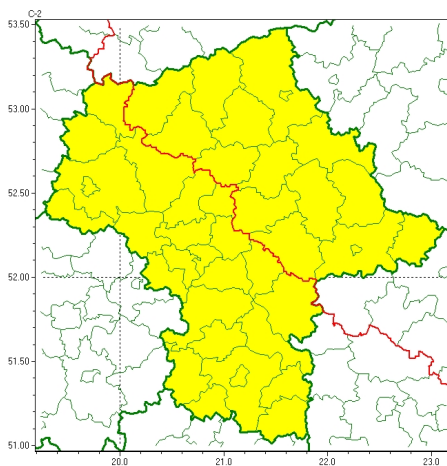

Zasięg ostrzeżenia w województwie

Przymrozki
2024-03-06 12:37

WOJEWÓDZTWO MAZOWIECKIE OSTRZEŻENIA METEOROLOGICZNE ZBIORCZO NR 65 WYKAZ OBOWIĄZUJĄCYCH OSTRZEŻEŃ o godz. 12:37 dnia 06.03.2024

Zjawisko/Stopień zagrożenia	Przymrozki/1
Obszar (w nawiasie numer ostrzeżenia dla powiatu)	powiaty: białobrzeski(25), garwoliński(22), gostyniński(17), grodziski(19), grójecki(21), kozienicki(25), legionowski(20), lipski(28), nowodworski(19), otwocki(22), piaseczyński(20), Płock(18), płocki(18), płoński(18), pruszkowski(20), przysuski(26), Radom(26), radomski(26), sierpecki(16), sochaczewski(18), szydlowiecki(26), Warszawa(20), warszawski zachodni(20), zwoleński(28), uromiński(17), yardowski(18)
Ważność	od godz. 00:00 dnia 07.03.2024 do godz. 08:00 dnia 09.03.2024
Prawdopodobieństwo	80%
Przebieg	Prognozowany jest spadek temperatury powietrza w czwartek do około -3°C, przy gruncie do -6°C, w piątek do około -5°C, przy gruncie do około -9°C, w sobotę do około -2°C, przy gruncie do około -6°C. Temperatura maksymalna w czwartek około 6°C, w piątek około 8°C.
SMS	IMGW-PIB OSTRZEŻENIA: PRZYMROZKI/1 mazowieckie (26 powiatów) od 00:00/07.03 do 08:00/09.03.2024 temp. min -5 st., przy gruncie -8 st. Dotyczy powiatów: białobrzeski, garwoliński, gostyniński, grodziski, grójecki, kozienicki, legionowski, lipski, nowodworski, otwocki, piaseczyński, Płock, płocki, płoński, pruszkowski, przysuski, Radom, radomski, sierpecki, sochaczewski, szydlowiecki, Warszawa, warszawski zachodni, zwoleński, uromiński i yardowski.
RSO	Woj. mazowieckie (26 powiatów), IMGW-PIB wydał ostrzeżenie pierwszego stopnia o przymrozkach
Uwagi	Brak.
Zjawisko/Stopień zagrożenia	Przymrozki/1