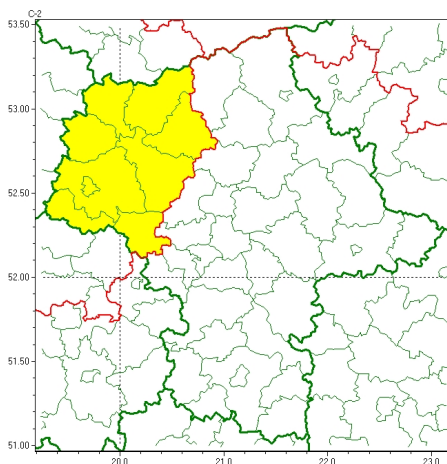

Zasięg ostrzeżeń w województwie

Silny wiatr
2024-01-15 12:48

WOJEWÓDZTWO MAZOWIECKIE OSTRZEŻENIA METEOROLOGICZNE ZBIORCZO NR 26 WYKAZ OBOWIĄZUJĄCYCH OSTRZEŻEŃ o godz. 12:48 dnia 15.01.2024

Zjawisko/Stopień zagrożenia	Silny wiatr/1
Obszar (w nawiasie numer ostrzeżenia dla powiatu)	powiaty: ciechanowski(7), gostyniński(6), mławski(7), Płock(6), płocki(6), płoński(5), sierpecki(5), sochaczewski(6), uromiński(6)
Ważność	od godz. 12:45 dnia 15.01.2024 do godz. 18:00 dnia 15.01.2024
Prawdopodobieństwo	70%
Przebieg	Prognozuje się miejscami wystąpienie silnego wiatru o średniej prędkości do 40 km/h, w porywach do 75 km/h, z zachodu i północnego zachodu oraz zawieje śniegu, podczas których widzialność może być ograniczona poniżej 100 m.
SMS	IMGW-PIB OSTRZEŻENIA: WIATR/1 mazowieckie (9 powiatów) od 12:45/15.01 do 18:00/15.01.2024 prędkość do 40 km/h, porywy do 75 km/h, WNW, miejscami zawieje, widz. poniżej 100m. Dotyczy powiatów: ciechanowski, gostyniński, mławski, Płock, płocki, płoński, sierpecki, sochaczewski i uromiński.
RSO	Woj. mazowieckie (9 powiatów), IMGW-PIB wydał ostrzeżenie pierwszego stopnia o silnym wietrze
Uwagi	Brak.