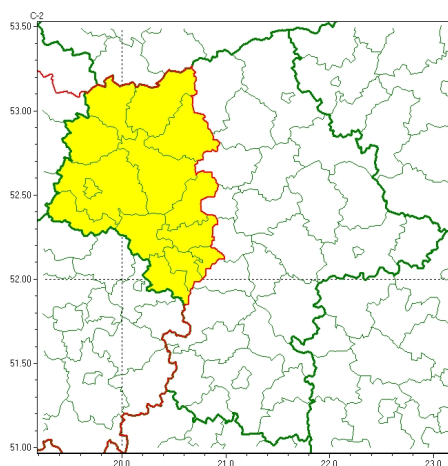

Zasięg ostrzeżeń w województwie

Burze z gradem
2023-07-28 05:30

WOJEWÓDZTWO MAZOWIECKIE
OSTRZEŻENIA METEOROLOGICZNE ZBIORCZO NR 150
WYKAZ OBOWIĄZUJĄCYCH OSTRZEŻEŃ
o godz. 05:30 dnia 28.07.2023

Zjawisko/Stopień zagrożenia	Burze z gradem/1
Obszar (w nawiasie numer ostrzeżenia dla powiatu)	powiaty: ciechanowski(45), gostyniński(42), grodziski(51), mławski(48), nowodworski(44), Płock(43), płocki(43), płoński(42), pruszkowski(50), sierpecki(42), sochaczewski(44), warszawski zachodni(48), uromiński(47), yardowski(51)
Ważność	od godz. 11:00 dnia 28.07.2023 do godz. 20:00 dnia 28.07.2023
Prawdopodobieństwo	80%
Przebieg	Prognozowane są burze, przemieszczające się w kierunku wschodnim, którym miejscami będą towarzyszyć silne opady deszczu do 20 mm oraz porywy wiatru do 70 km/h. Lokalnie grad.
SMS	IMGW-PIB OSTRZEŻEGA: BURZE Z GRADEM/1 mazowieckie (14 powiatów) od 11:00/28.07 do 20:00/28.07.2023 deszcz 20 mm, grad, porywy 70 km/h. Dotyczy powiatów: ciechanowski, gostyniński, grodziski, mławski, nowodworski, Płock, płocki, płoński, pruszkowski, sierpecki, sochaczewski, warszawski zachodni, uromiński i yardowski.
RSO	Woj. mazowieckie (14 powiatów), IMGW-PIB wydał ostrzeżenie pierwszego stopnia o burzach z gradem
Uwagi	Brak.