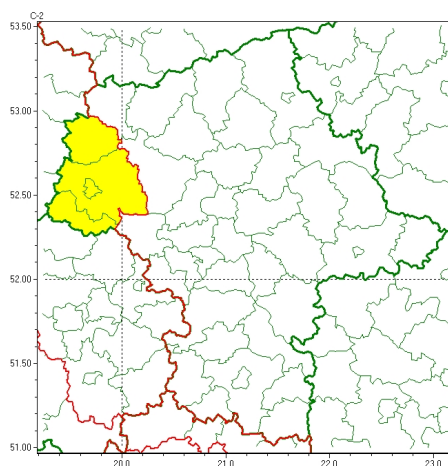

Zasięg ostrzeżeń w województwie

Burze z gradem
2023-07-24 15:05

WOJEWÓDZTWO MAZOWIECKIE OSTRZEŻENIA METEOROLOGICZNE ZBIORCZO NR 145 WYKAZ OBOWIĄZUJĄCYCH OSTRZEŻEŃ o godz. 15:05 dnia 24.07.2023

Zjawisko/Stopień zagrożenia	Burze z gradem/1
Obszar (w nawiasie numer ostrzeżenia dla powiatu)	powiaty: gostyniński(41), Płock(42), płocki(42), sierpecki(41)
Ważność	od godz. 19:00 dnia 24.07.2023 do godz. 04:00 dnia 25.07.2023
Prawdopodobieństwo	80%
Przebieg	Prognozowane są burze, którym miejscami będą towarzyszyć silne opady deszczu lokalnie do 25 mm oraz porywy wiatru do 80 km/h. Miejscami grad.
SMS	IMGW-PIB OSTRZEŻENIA: BURZE Z GRADEM/1 mazowieckie (4 powiaty) od 19:00/24.07 do 04:00/25.07.2023 deszcz do 25 mm, grad, porywy do 80 km/h. Dotyczy powiatów: gostyniński, Płock, płocki i sierpecki.
RSO	Woj. mazowieckie (4 powiaty), IMGW-PIB wydał ostrzeżenie pierwszego stopnia o burzach z gradem
Uwagi	Brak.