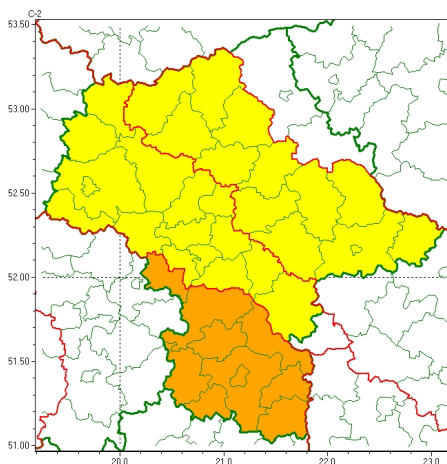

### Zasięg ostrzeżeń w województwie

Burze z gradem  
2023-06-23 06:15

## WOJEWÓDZTWO MAZOWIECKIE OSTRZEŻENIA METEOROLOGICZNE ZBIORCZO NR 114 WYKAZ OBLICZONYCH OSTRZEŻEŃ o godz. 06:15 dnia 23.06.2023

Zjawisko/Stopień zagrożenia	Burze z gradem/1
Obszar (w nawiasie numer ostrzeżenia dla powiatu)	powiaty: ciechanowski(36), łosicki(44), makowski(38), miński(39), mławski(38), przasnyski(40), pułtuski(36), Siedlce(45), siedlecki(45), sokołowski(43), węgrowski(41), wołomiński(37), wyszkowski(38)
Ważność	od godz. 10:00 dnia 23.06.2023 do godz. 18:00 dnia 23.06.2023
Prawdopodobieństwo	80%
Przebieg	Prognozowane są burze, którym miejscami będą towarzyszyć silne opady deszczu od 20 mm do 35 mm oraz porywy wiatru do 85 km/h. Miejscami grad.
SMS	IMGW-PIB OSTRZEŻEGA: BURZE Z GRADEM/1 mazowieckie (13 powiatów) od 10:00/23.06 do 18:00/23.06.2023 deszcz 35 mm, grad, porywy 85 km/h. Dotyczy powiatów: ciechanowski, łosicki, makowski, miński, mławski, przasnyski, pułtuski, Siedlce, siedlecki, sokołowski, węgrowski, wołomiński i wyszkowski.
RSO	Woj. mazowieckie (13 powiatów), IMGW-PIB wydał ostrzeżenie pierwszego stopnia o burzach z gradem
Uwagi	Brak.
Zjawisko/Stopień zagrożenia	Burze z gradem/2
Obszar (w nawiasie numer ostrzeżenia dla powiatu)	powiaty: białobrzeski(42), grójecki(43), kozienicki(43), lipski(43), przysuski(43), Radom(45), radomski(45), szydłowiecki(48), zwoleński(45), żyrardowski(40)
Ważność	od godz. 08:00 dnia 23.06.2023 do godz. 18:00 dnia 23.06.2023
Prawdopodobieństwo	80%