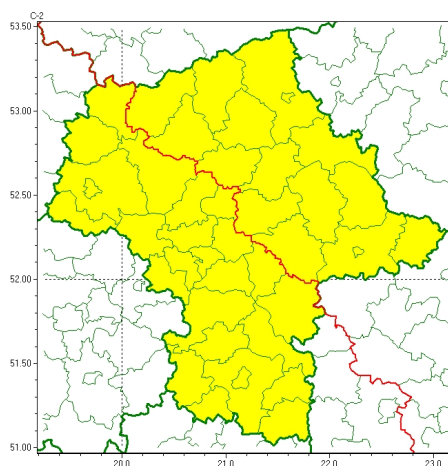

Zasięg ostrzeżenia w województwie

Przymrozki
2023-05-08 11:18

WOJEWÓDZTWO MAZOWIECKIE OSTRZEŻENIA METEOROLOGICZNE ZBIORCZO NR 79 WYKAZ OBOWIĄZUJĄCYCH OSTRZEŻEŃ o godz. 11:18 dnia 08.05.2023

Zjawisko/Stopień zagrożenia	Przymrozki/1
Obszar (w nawiasie numer ostrzeżenia dla powiatu)	powiaty: białobrzeski(31), garwoliński(34), gostyniński(28), grodziski(31), grójecki(32), kozienicki(33), legionowski(26), lipski(33), nowodworski(27), otwocki(29), piaseczyński(30), Płock(28), płocki(28), płoński(26), pruszkowski(30), przysuski(31), Radom(35), radomski(35), sierpecki(26), sochaczewski(29), szydłowiecki(36), Warszawa(27), warszawski zachodni(28), zwoleński(35), uromiński(30), yardowski(32)
Ważność	od godz. 23:00 dnia 08.05.2023 do godz. 07:00 dnia 09.05.2023
Prawdopodobieństwo	80%
Przebieg	Prognozowany jest lokalnie spadek temperatury powietrza do około 0°C. Temperatura minimalna od 0°C do 3°C, lokalnie -1°C, przy gruncie od -3°C do -1°C.
SMS	IMGW-PIB OSTRZEŻENIA: PRZYMROZKI/1 mazowieckie (26 powiatów) od 23:00/08.05 do 07:00/09.05.2023 temp. min od 0st. do 3st., lok.-1st, przy gruncie od -3st.do -1st. Dotyczy powiatów: białobrzeski, garwoliński, gostyniński, grodziski, grójecki, kozienicki, legionowski, lipski, nowodworski, otwocki, piaseczyński, Płock, płocki, płoński, pruszkowski, przysuski, Radom, radomski, sierpecki, sochaczewski, szydłowiecki, Warszawa, warszawski zachodni, zwoleński, uromiński i yardowski.
RSO	Woj. mazowieckie (26 powiatów), IMGW-PIB wydał ostrzeżenie pierwszego stopnia o przymrozkach
Uwagi	Brak.
Zjawisko/Stopień zagrożenia	Przymrozki/1