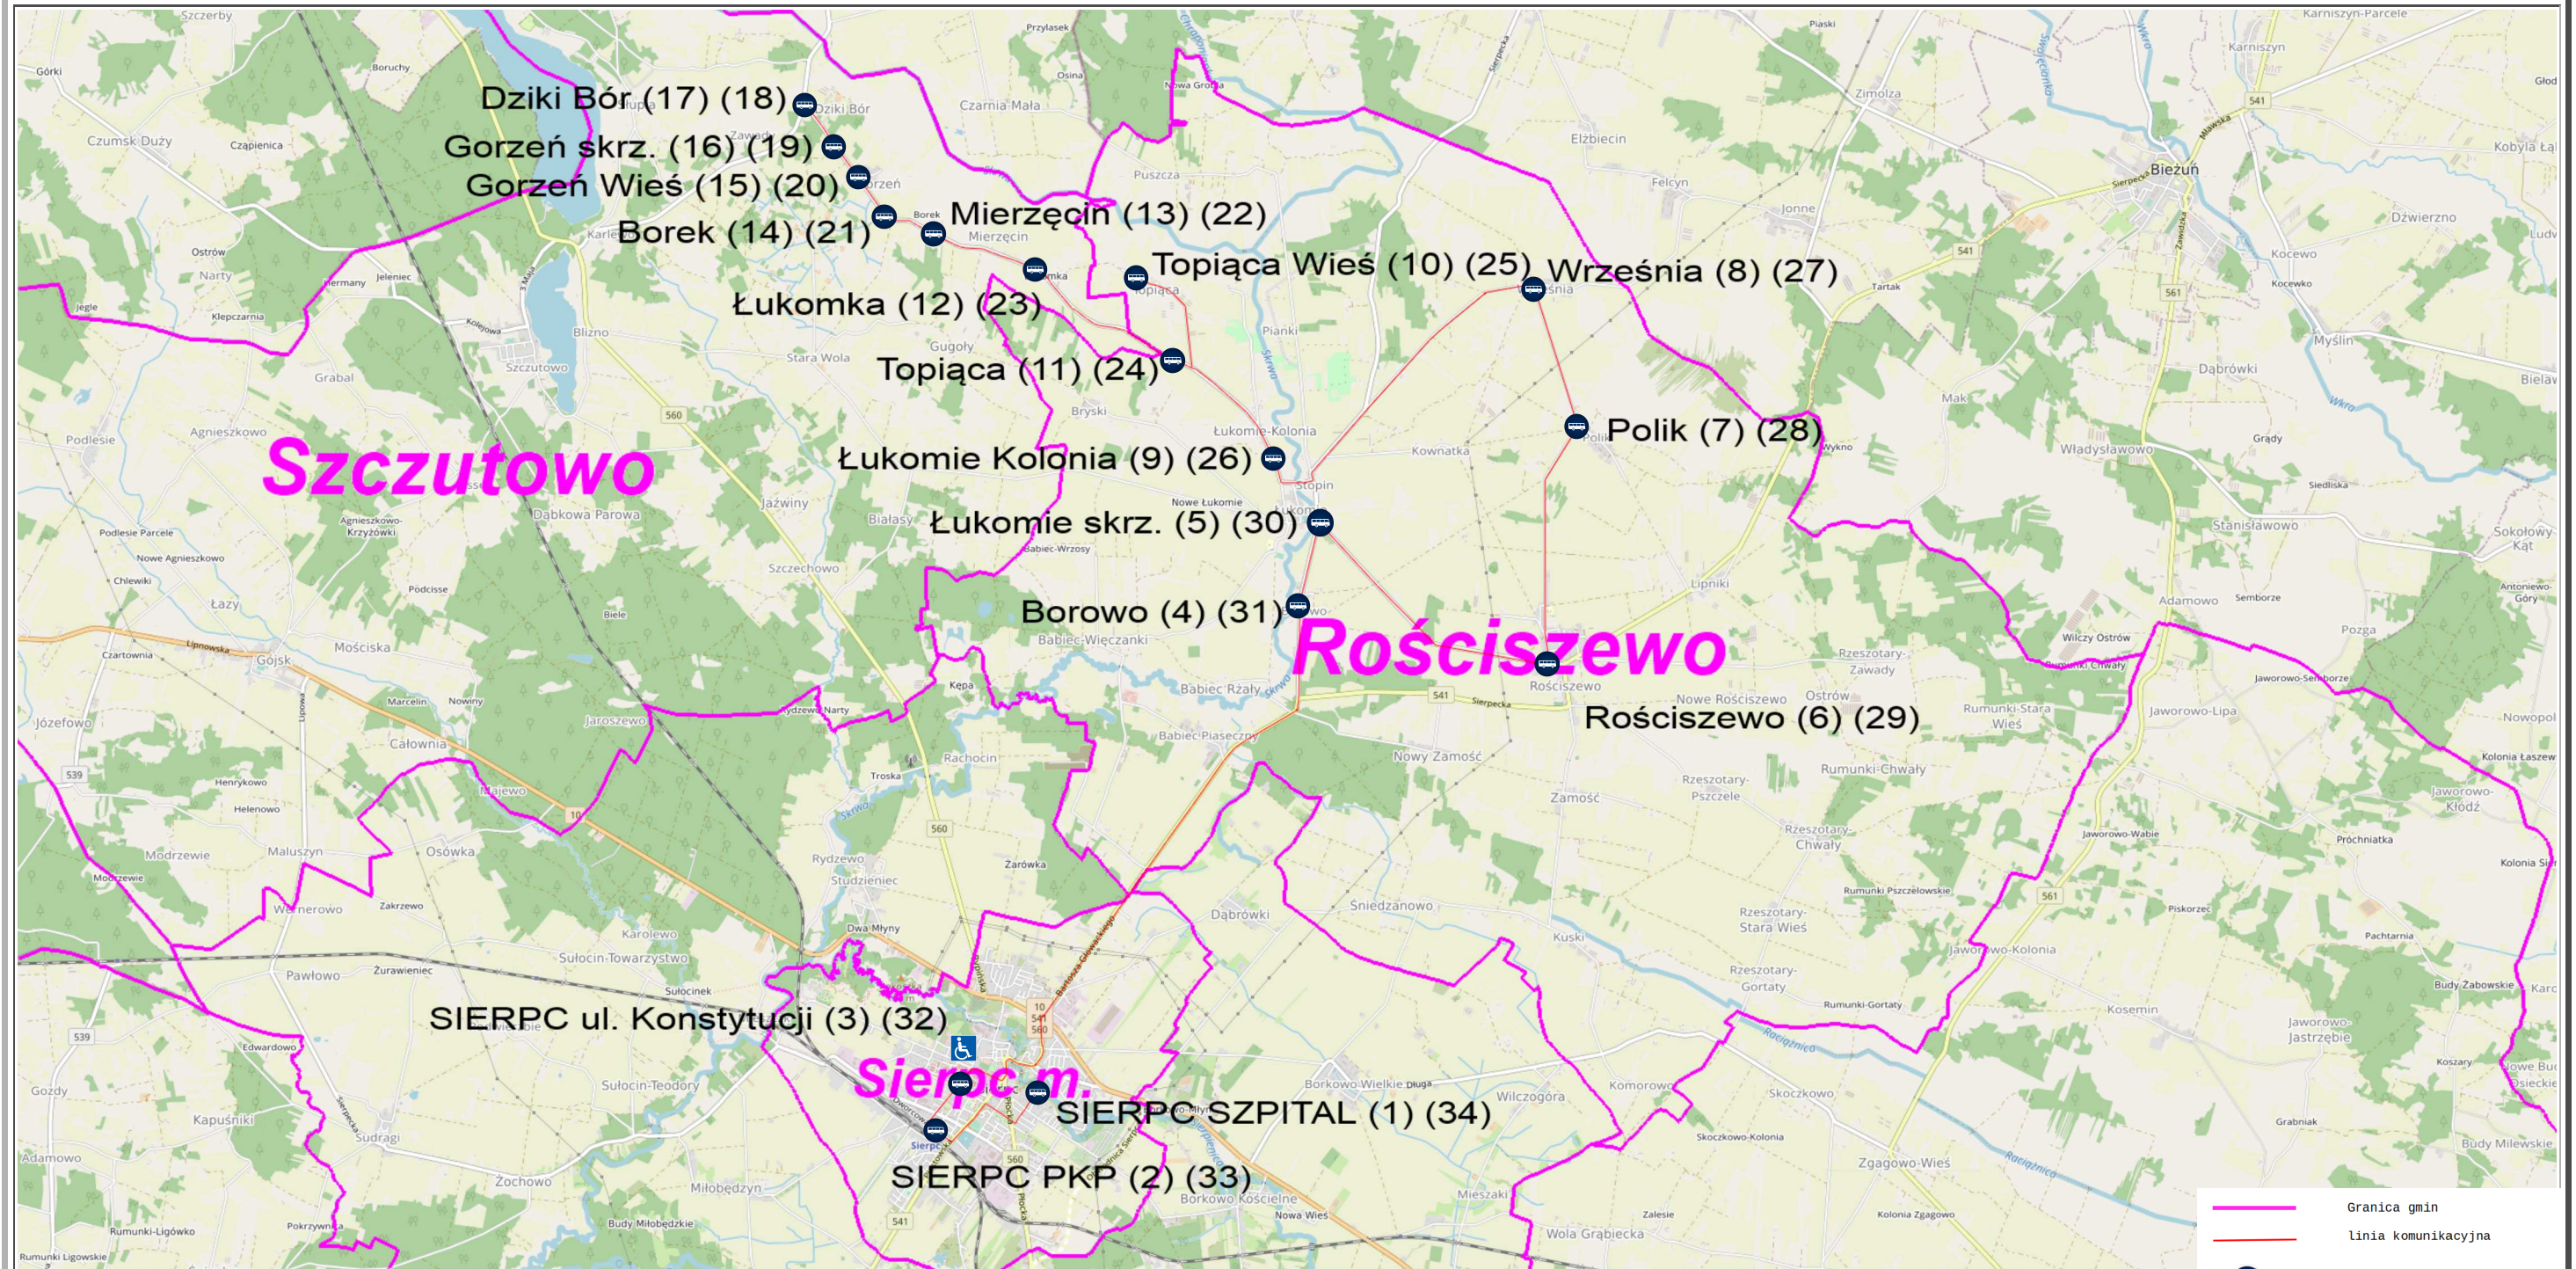

LINIA 7: SIERPC -DZIKI BÓR - MIERZĘCIN - SIERPC

Wydruk mapy

Sporządzono dnia: 2.11.2022 r.

Wydruk ma charakter poglądowy i nie jest dokumentem