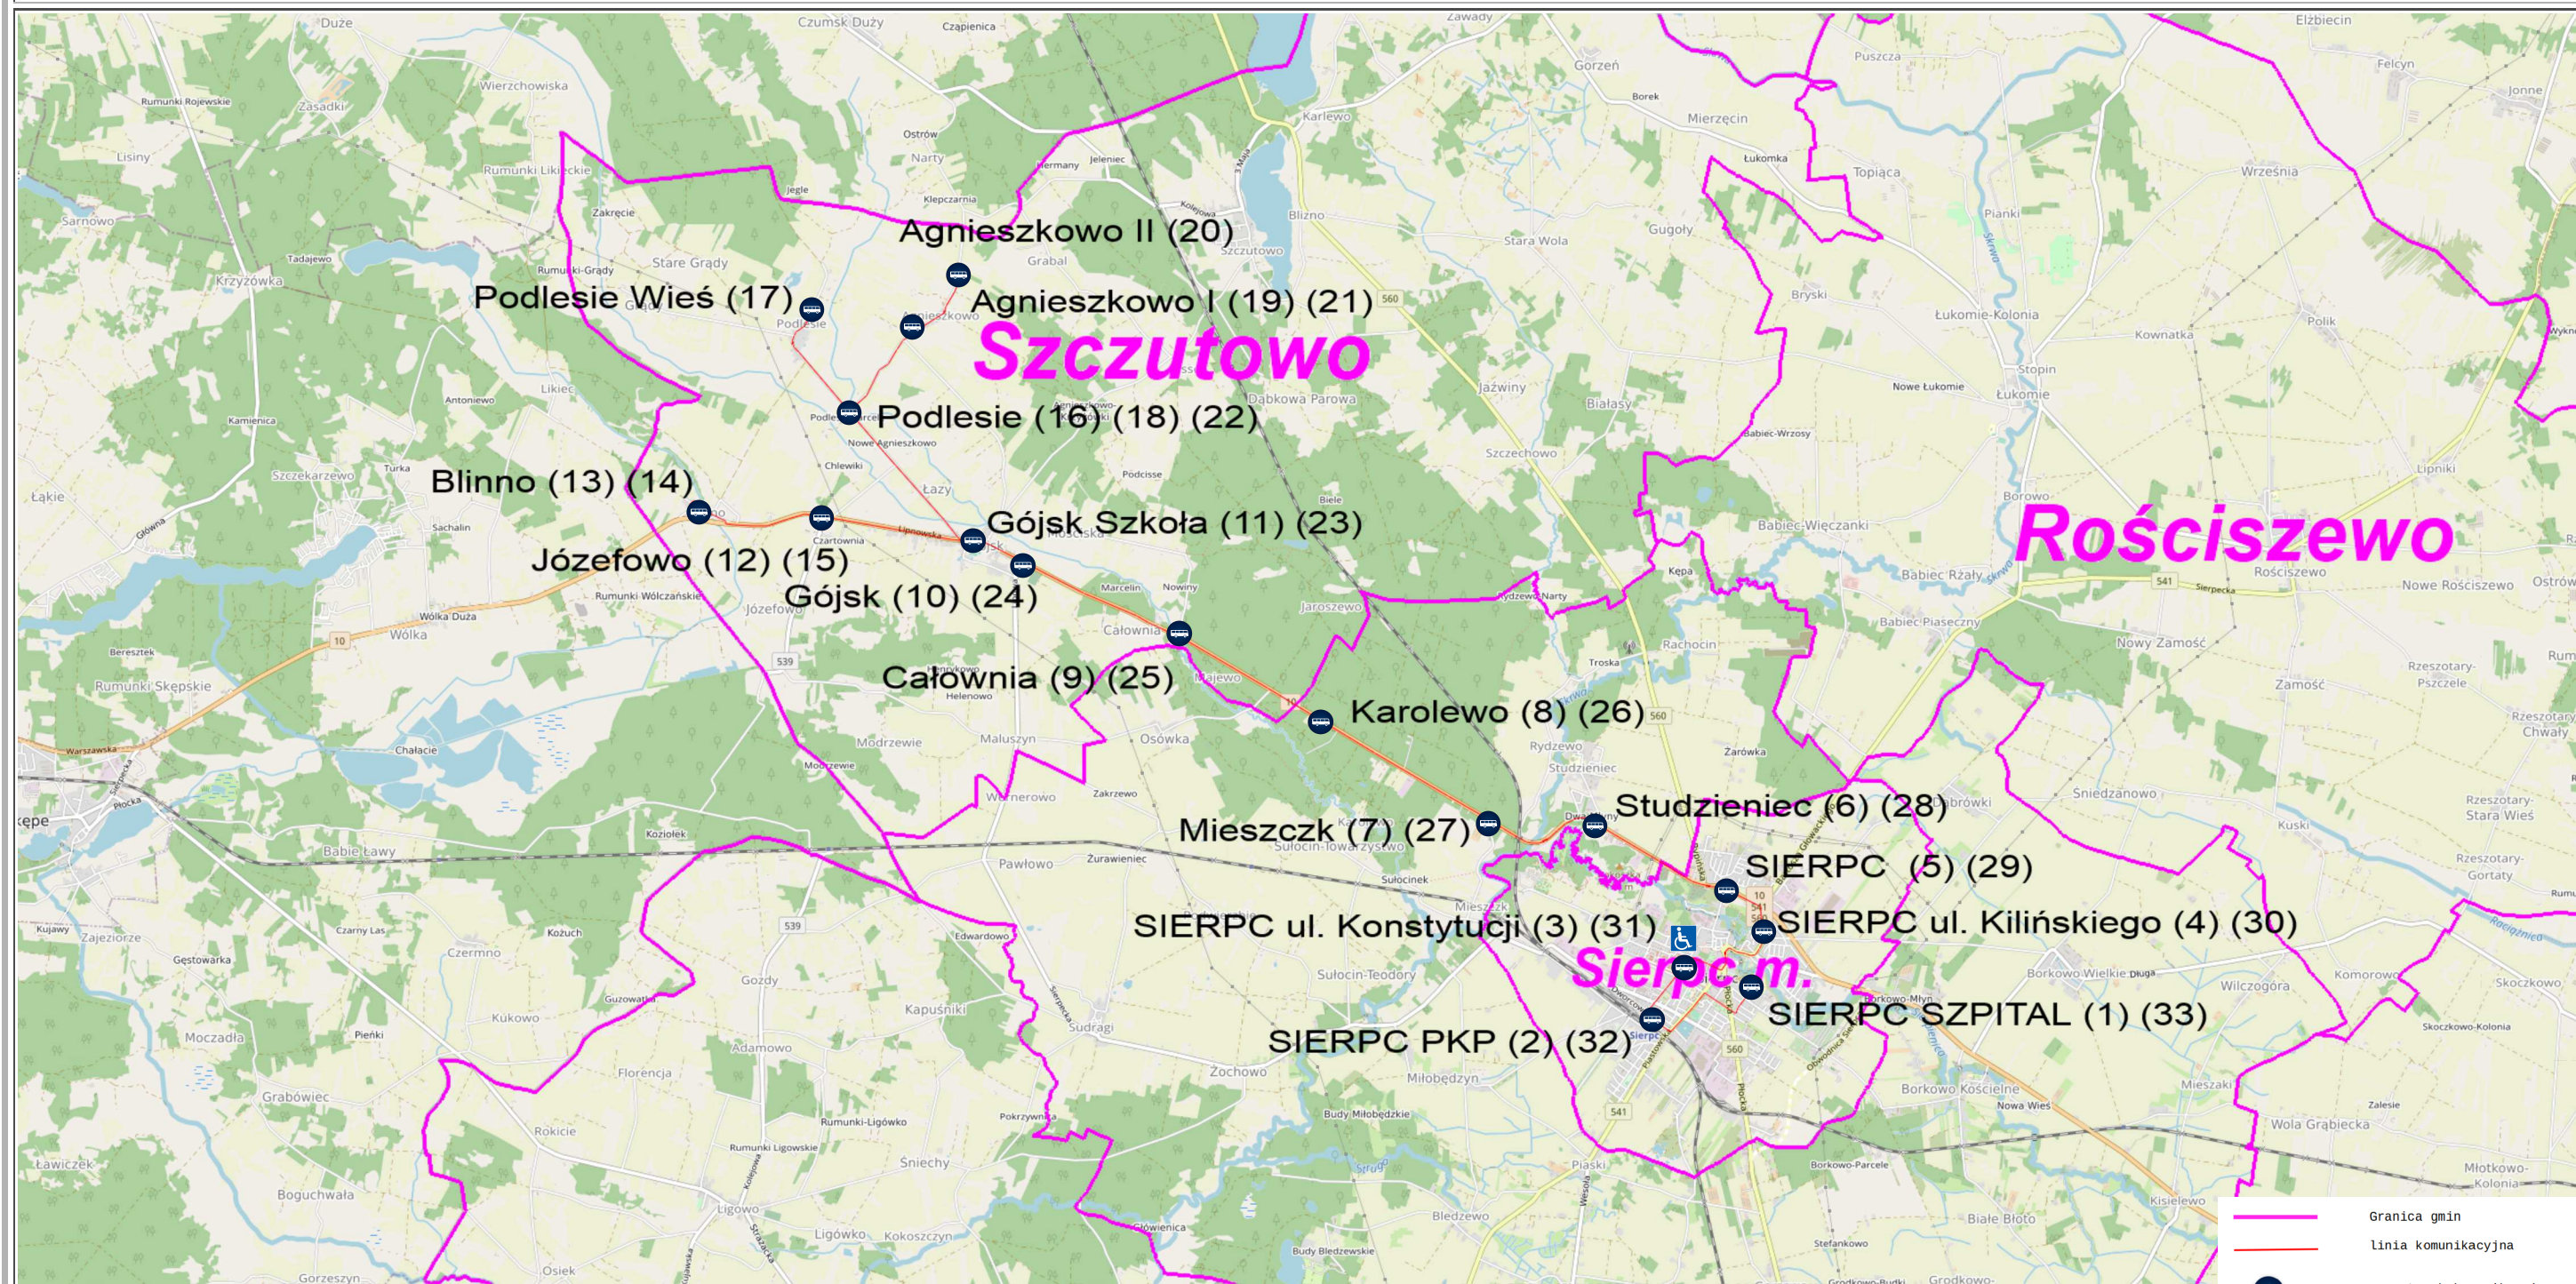

LINIA 5: SIERPC - SZPITAL - PODLESIE - BLINNO - SIERPC

Wydruk mapy

Sporządzono dnia: 2.11.2022 r.

Wydruk ma charakter poglądowy i nie jest dokumentem