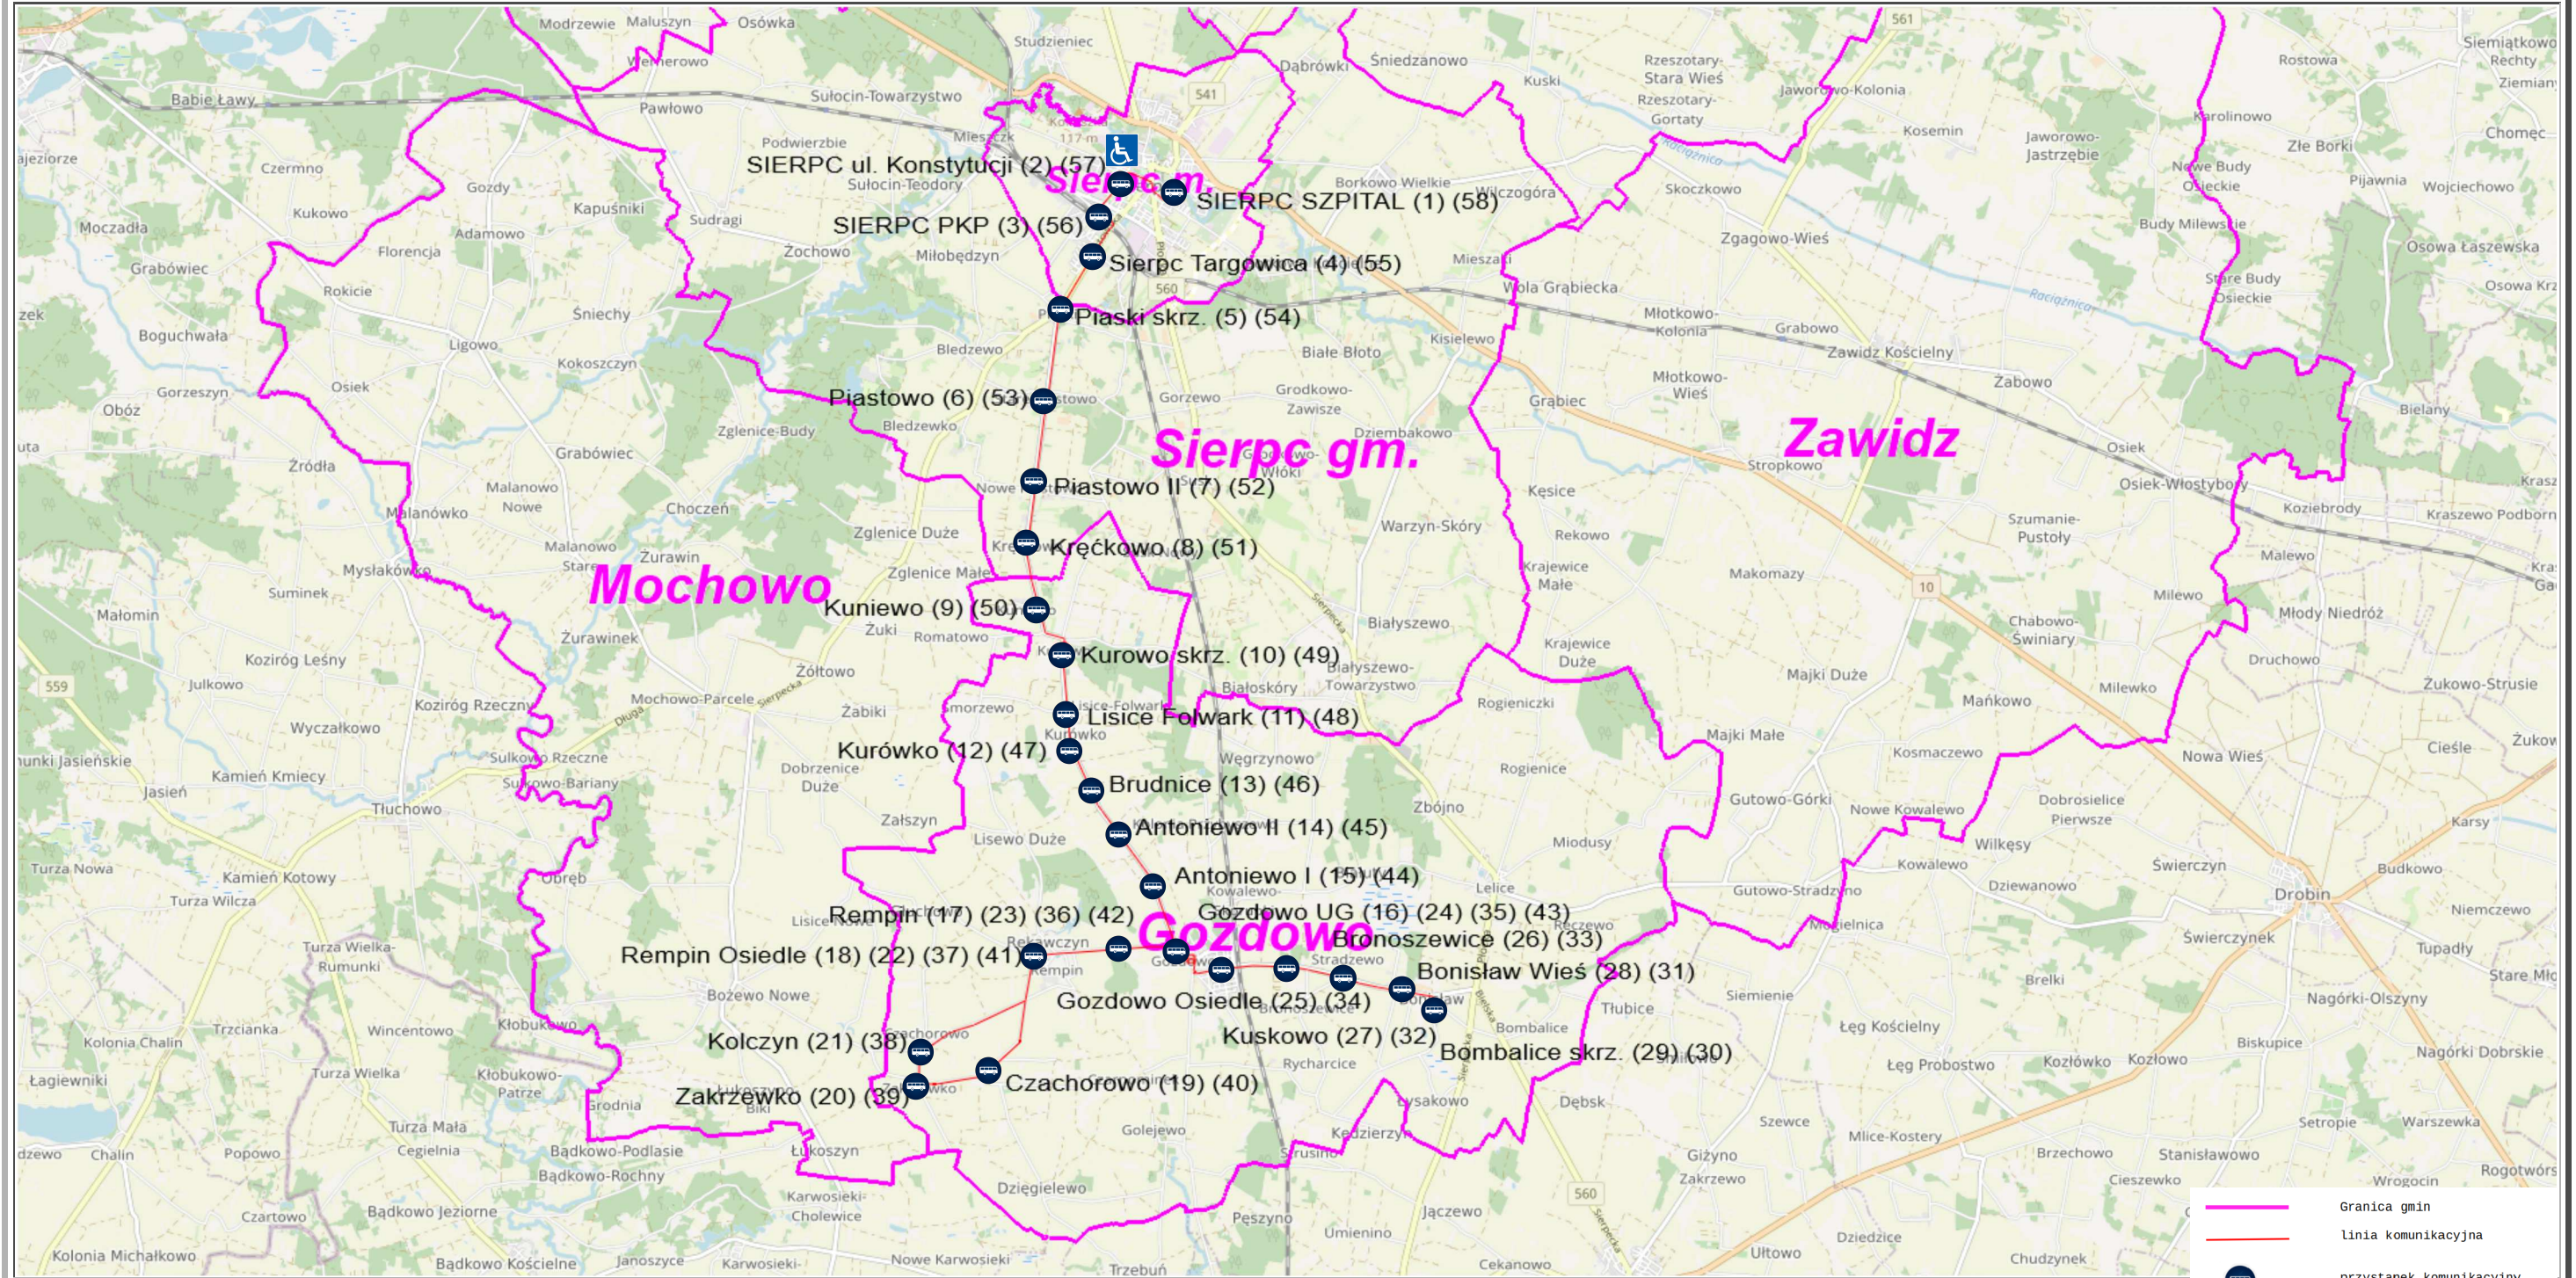

LINIA 2: SIERPC - GOZDOWO - BOMBALICE - SIERPC

Wydruk mapy

Sporządzono dnia: 2.11.2022 r.
Wydruk ma charakter poglądowy i nie jest dokumentem

- Granica gmin
- Linia komunikacyjna
- przystanek komunikacyjny
- Przystanek dla niepełnosprawnych