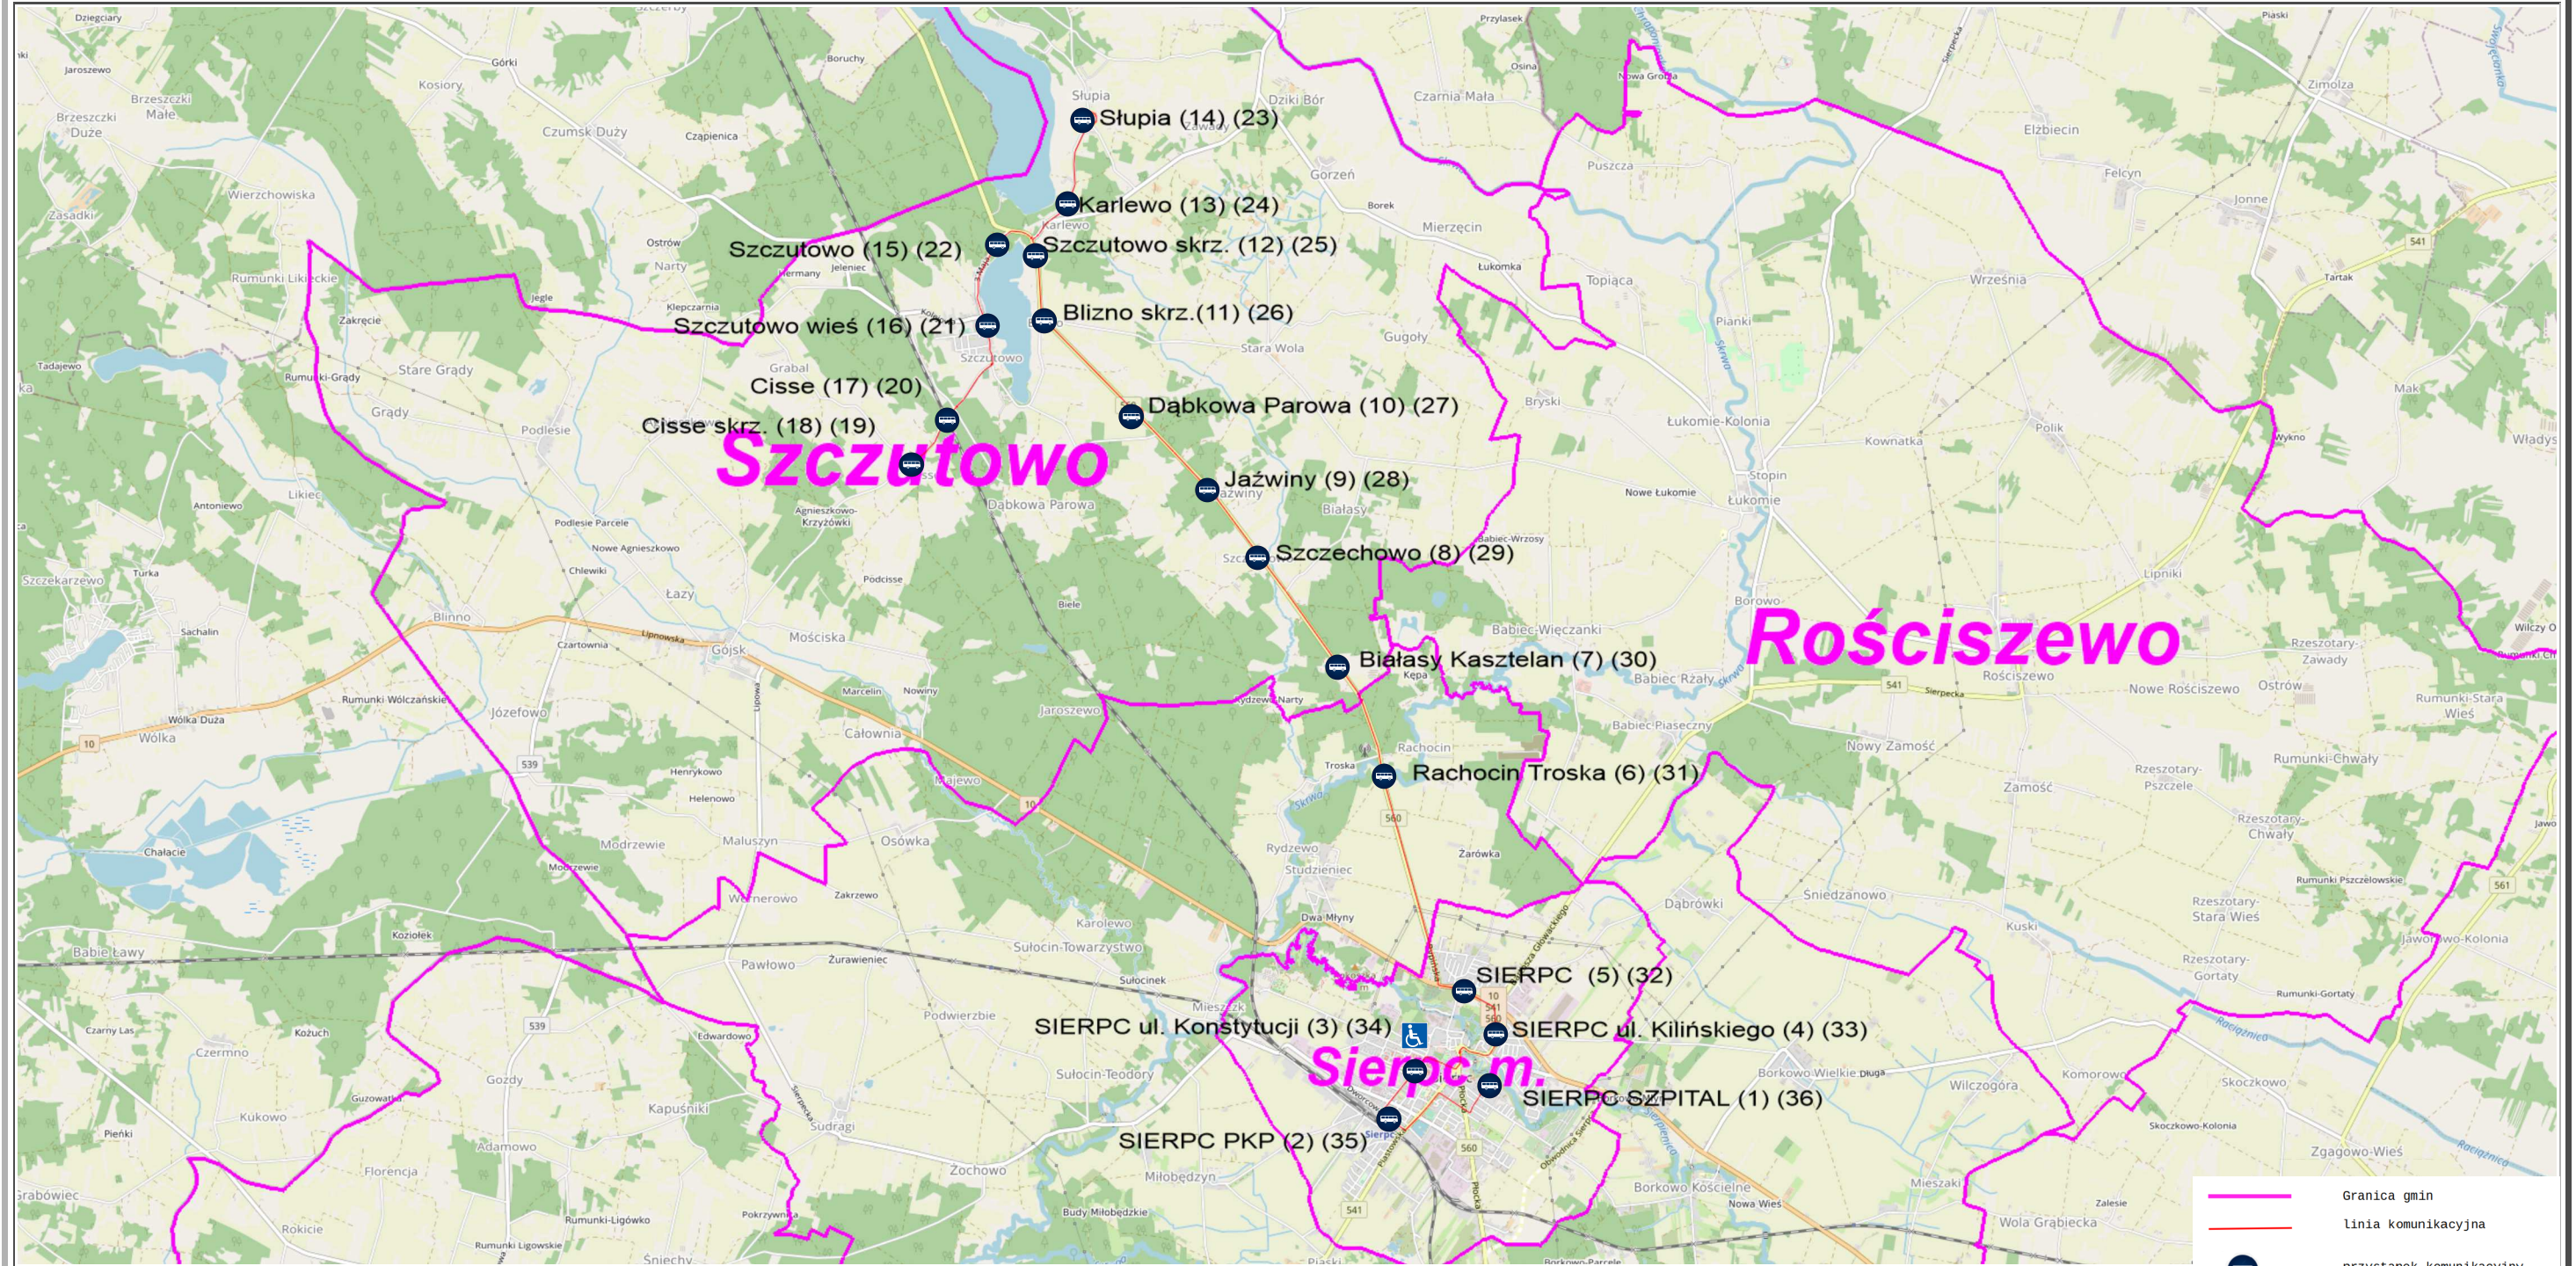

LINIA 1: SIERPC - SZCZUTOWO - SŁUPIA - CISSE - KRZYŻÓWKI - SIERPC

Wydruk mapy

Sporządzono dnia: 2.11.2022 r.

Wydruk ma charakter poglądowy i nie jest dokumentem