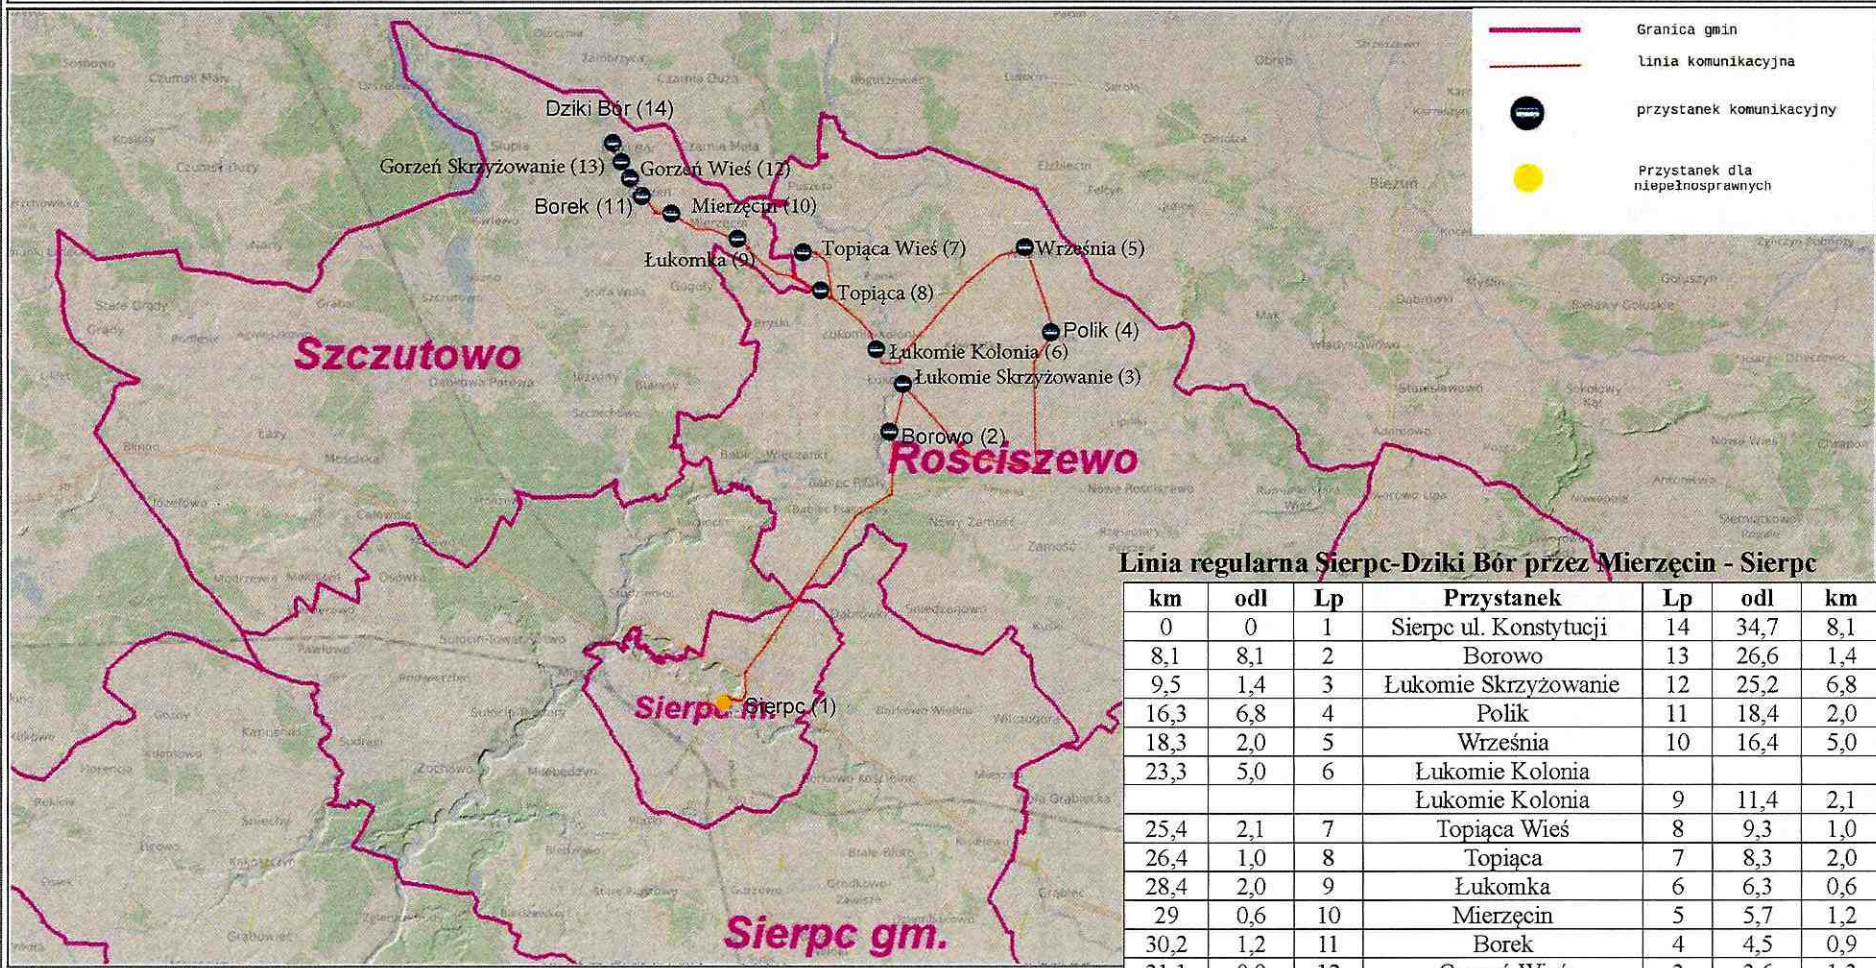

Wydruk mapy

Linia regularna Sierpc-Dziki Bór przez Mierzęcin - Sierpc

km	odl	Lp	Przystanek	Lp	odl	km
0	0	1	Sierpc ul. Konstytucji	14	34,7	8,1
8,1	8,1	2	Borowo	13	26,6	1,4
9,5	1,4	3	Łukomie Skrzyżowanie	12	25,2	6,8
16,3	6,8	4	Polik	11	18,4	2,0
18,3	2,0	5	Września	10	16,4	5,0
23,3	5,0	6	Łukomie Kolonia			
			Łukomie Kolonia	9	11,4	2,1
25,4	2,1	7	Topiąca Wieś	8	9,3	1,0
26,4	1,0	8	Topiąca	7	8,3	2,0
28,4	2,0	9	Łukomka	6	6,3	0,6
29	0,6	10	Mierzęcin	5	5,7	1,2
30,2	1,2	11	Borek	4	4,5	0,9
31,1	0,9	12	Gorzeń Wieś	3	3,6	1,3
32,4	1,3	13	Gorzeń Skrzyżowania	2	2,3	2,3
34,7	2,3	14	Dziki Bór	1	0	0