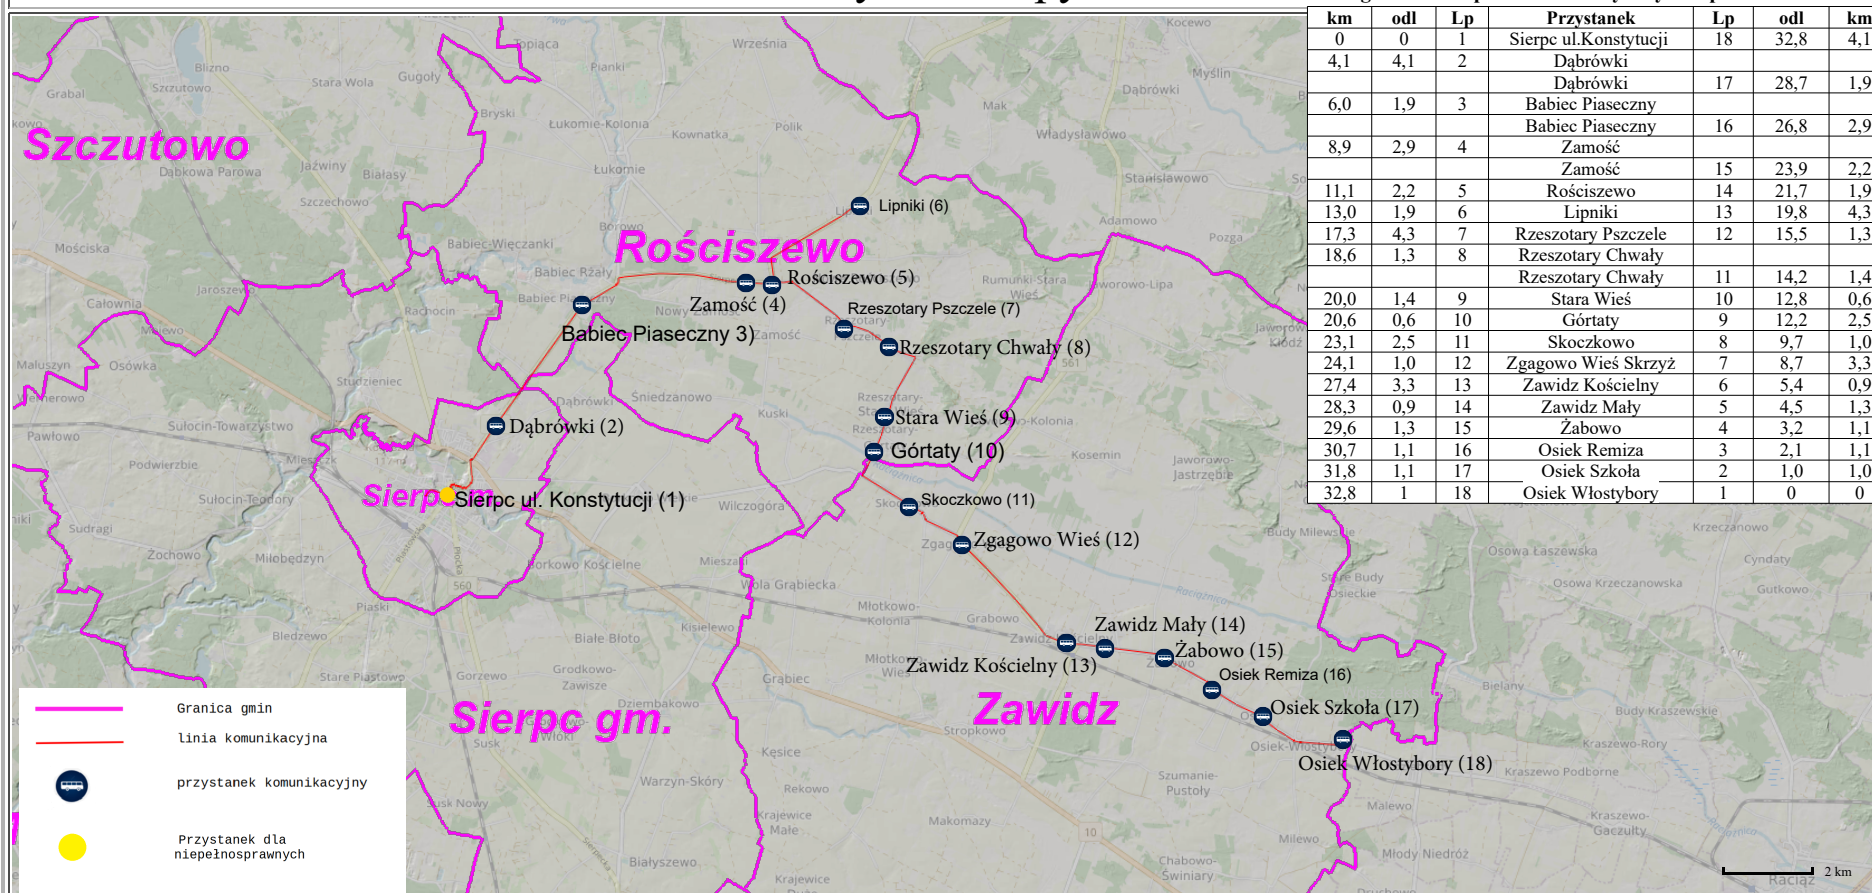

## Wydruk mapy

## Linia regularna Sierpc-Osiek Włostybory-Sierpc

Sporządzono dnia: 24.6.2022 r.

Wydruk ma charakter poglądowy i nie jest dokumentem