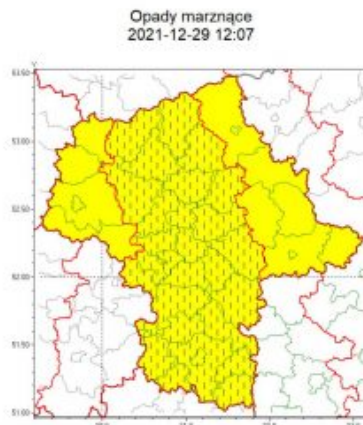

**UWAGA! Ostrzeżenie meteorologiczne –
opady marzące!**

Zasięg ostrzeżeń w województwie

WOJEWÓDZTWO MAZOWIECKIE	
OSTRZEŻENIA METEOROLOGICZNE ZBIORCZO NR 209	
WYKAZ OBOWIĄZUJĄCYCH OSTRZEŻEŃ	
o godz. 12:07 dnia 29.12.2021	
Zjawisko/Stopień zagrożenia	Opady marzące/1 ZMIANA
Obszar (w nawiasie numer ostrzeżenia dla powiatu)	powiaty: białobrzeski(99), ciechanowski(104), garwoliński(101), grodziski(100), grójecki(101), kozienicki(101), legionowski(102), lipski(99), makowski(107), miński(105), mławski(105), nowodworski(105), otwocki(102), piaseczyński(100), płoński(104), pruszkowski(98), przasnyski(105), przysuski(99), pultuski(102), Radom(100), radomski(100), szydlowiecki(98), Warszawa(100), warszawski zachodni(103), wołomiński(99), wyszkowski(97), zwoleński(99), żyrardowski(101)
Ważność	od godz. 12:07 dnia 29.12.2021 do godz. 03:00 dnia 30.12.2021
Prawdopodobieństwo	80%
Przebieg	Miejscami prognozowane są słabe opady marzącego deszczu lub mżawki powodujące gołoledź.
SMS	IMGW-PIB OSTRZEGA: MARZĄCE OPADY/1 mazowieckie (28 powiatów) od 12:07/29.12 do 03:00/30.12.2021 miejscami marzące opady, drogi śliskie. Dotyczy powiatów: białobrzeski, ciechanowski, garwoliński, grodziski, grójecki, kozienicki, legionowski, lipski, makowski, miński, mławski, nowodworski, otwocki, piaseczyński, płoński, pruszkowski, przasnyski, przysuski, pultuski, Radom, radomski, szydlowiecki, Warszawa, warszawski zachodni, wołomiński, wyszkowski, zwoleński i żyrardowski.
RSO	Woj. mazowieckie (28 powiatów), IMGW-PIB wydał ostrzeżenie pierwszego stopnia o opadach marzących
Uwagi	Zmiana dotyczy przedłużenia ważności ostrzeżenia.
Zjawisko/Stopień zagrożenia	Opady marzące/1