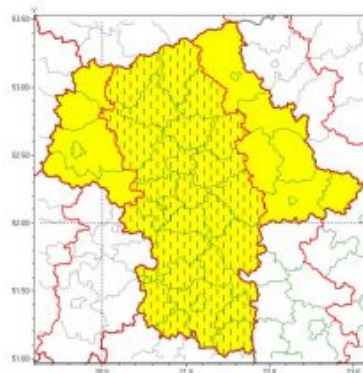

**UWAGA! Ostrzeżenie meteorologiczne –
opady marzące!**

Instytut Meteorologii i Gospodarki Wodnej - Państwowy Instytut Badawczy
Centralne Biuro Prognoz Meteorologicznych - Wydział w Warszawie
01-673 Warszawa ul. Podleśna 61
tel: 22 5694151, kom. 781774153, fax: 022-5694151
email: meteo.warszawa@imgw.pl
www: www.imgw.pl

Zasięg ostrzeżeń w województwie

Opady marzące
2021-12-29 12:07

WOJEWÓDZTWO MAZOWIECKIE OSTRZEŻENIA METEOROLOGICZNE ZBIORCZO NR 209 WYKAZ OBOWIĄZUJĄCYCH OSTRZEŻEŃ o godz. 12:07 dnia 29.12.2021	
Zjawisko/Stopień zagrożenia	Opady marzące/1 ZMIANA
Obszar (w nawiasie numer ostrzeżenia dla powiatu)	powiaty: białobrzeski(99), ciechanowski(104), garwoliński(101), grodziski(100), grójecki(101), kozienicki(101), legionowski(102), lipski(99), makowski(107), miński(105), mławski(105), nowodworski(105), otwocki(102), piaseczyński(100), płoński(104), pruskowski(98), przasnyski(105), przysuski(99), pultuski(102), Radom(100), radomski(100), szydlowiecki(98), Warszawa(100), warszawski zachodni(103), wołomiński(99), wyszkowski(97), zwoleński(99), żyrardowski(101)
Ważność	od godz. 12:07 dnia 29.12.2021 do godz. 03:00 dnia 30.12.2021
Prawdopodobieństwo	80%
Przebieg	Miejscami prognozowane są słabe opady marzącego deszczu lub mżawki powodujące gołoledź.
SMS	IMGW-PIB OSTRZEGA: MARZĄCE OPADY/1 mazowieckie (28 powiatów) od 12:07/29.12 do 03:00/30.12.2021 miejscami marzące opady, drogi śliskie. Dotyczy powiatów: białobrzeski, ciechanowski, garwoliński, grodziski, grójecki, kozienicki, legionowski, lipski, makowski, miński, mławski, nowodworski, otwocki, piaseczyński, płoński, pruskowski, przasnyski, przysuski, pultuski, Radom, radomski, szydlowiecki, Warszawa, warszawski zachodni, wołomiński, wyszkowski, zwoleński i żyrardowski.
RSO	Woj. mazowieckie (28 powiatów), IMGW-PIB wydał ostrzeżenie pierwszego stopnia o opadach marzących
Uwagi	Zmiana dotyczy przedłużenia ważności ostrzeżenia.
Zjawisko/Stopień zagrożenia	Opady marzące/1