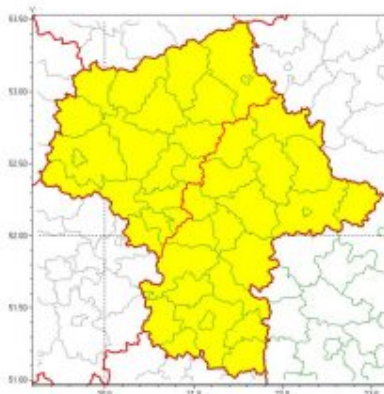

**UWAGA! Ostrzeżenie meteorologiczne –  
opady marzące!**

Instytut Meteorologii i Gospodarki Wodnej - Państwowy Instytut Badawczy  
**Centralne Biuro Prognoz Meteorologicznych - Wydział w Warszawie**  
01-673 Warszawa ul. Podleśna 61  
tel: 22 5694151, kom. 781774153, fax: 022-5694151  
email: meteo.warszawa@imgw.pl  
www: www.imgw.pl

### Zasięg ostrzeżeń w województwie

Opady marznące  
2022-01-12 14:48

**WOJEWÓDZTWO MAZOWIECKIE**  
**OSTRZEŻENIA METEOROLOGICZNE ZBIORCZO NR 4**  
**WYKAZ OBOWIĄZUJĄCYCH OSTRZEŻEŃ**  
**o godz. 14:48 dnia 12.01.2022**

<b>Zjawisko/Stopień zagrożenia</b>	Opady marznące/1
<b>Obszar (w nawiasie numer ostrzeżenia dla powiatu)</b>	powiaty: białobrzeski(2), garwoliński(2), grójecki(2), kozienicki(2), lipski(2), losicki(2), miński(2), ostrowski(3), otwocki(2), piaseczyński(2), przysuski(2), Radom(2), radomski(2), Siedlce(2), siedlecki(2), sokołowski(3), szydlowiecki(2), Warszawa(2), węgrowski(3), wołomiński(3), wyszkowski(3), zwoleński(2)
<b>Ważność</b>	od godz. 01:00 dnia 13.01.2022 do godz. 11:00 dnia 13.01.2022
<b>Prawdopodobieństwo</b>	80%
<b>Przebieg</b>	Prognozowane są słabe opady marznącego deszczu oraz mżawki powodujące gołoledź.
<b>SMS</b>	IMGW-PIB OSTRZEGA: MARZĄCE OPADY/1 mazowieckie (22 powiatów) od 01:00/13.01 do 11:00/13.01.2022 marznące opady, drogi śliskie. Dotyczy powiatów: białobrzeski, garwoliński, grójecki, kozienicki, lipski, losicki, miński, ostrowski, otwocki, piaseczyński, przysuski, Radom, radomski, Siedlce, siedlecki, sokołowski, szydlowiecki, Warszawa, węgrowski, wołomiński, wyszkowski i zwoleński.
<b>RSO</b>	Woj. mazowieckie (22 powiatów), IMGW-PIB wydał ostrzeżenie pierwszego stopnia o opadach marznących
<b>Uwagi</b>	Brak.
<b>Zjawisko/Stopień zagrożenia</b>	Opady marznące/1