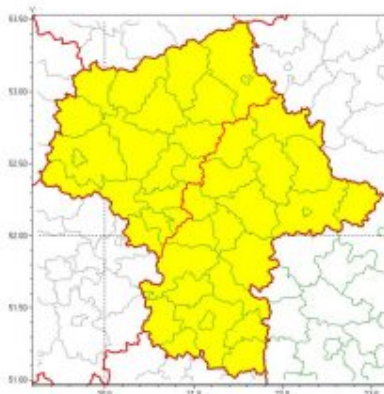

**UWAGA! Ostrzeżenie meteorologiczne –  
opady marzące!**

Instytut Meteorologii i Gospodarki Wodnej - Państwowy Instytut Badawczy  
**Centralne Biuro Prognoz Meteorologicznych - Wydział w Warszawie**  
01-673 Warszawa ul. Podleśna 61  
tel: 22 5694151, kom. 781774153, fax: 022-5694151  
email: meteo.warszawa@imgw.pl  
www: www.imgw.pl

#### Zasięg ostrzeżeń w województwie

Opady marznące  
2022-01-12 14:48

**WOJEWÓDZTWO MAZOWIECKIE**  
**OSTRZEŻENIA METEOROLOGICZNE ZBIORCZO NR 4**  
**WYKAZ OBOWIĄZUJĄCYCH OSTRZEŻEŃ**  
**o godz. 14:48 dnia 12.01.2022**

<b>Zjawisko/Stopień zagrożenia</b>	Opady marznące/1
<b>Obszar (w nawiasie numer ostrzeżenia dla powiatu)</b>	powiaty: białobrzeski(2), garwoliński(2), grójecki(2), kozienicki(2), lipski(2), losicki(2), miński(2), ostrowski(3), otwocki(2), piaseczyński(2), przysuski(2), Radom(2), radomski(2), Siedlce(2), siedlecki(2), sokołowski(3), szydlowiecki(2), Warszawa(2), węgrowski(3), wołomiński(3), wyszkowski(3), zwoleński(2)
<b>Ważność</b>	od godz. 01:00 dnia 13.01.2022 do godz. 11:00 dnia 13.01.2022
<b>Prawdopodobieństwo</b>	80%
<b>Przebieg</b>	Prognozowane są słabe opady marznącego deszczu oraz mżawki powodujące gołoledź.
<b>SMS</b>	IMGW-PIB OSTRZEGA: MARZĄCE OPADY/1 mazowieckie (22 powiatów) od 01:00/13.01 do 11:00/13.01.2022 marznące opady, drogi śliskie. Dotyczy powiatów: białobrzeski, garwoliński, grójecki, kozienicki, lipski, losicki, miński, ostrowski, otwocki, piaseczyński, przysuski, Radom, radomski, Siedlce, siedlecki, sokołowski, szydlowiecki, Warszawa, węgrowski, wołomiński, wyszkowski i zwoleński.
<b>RSO</b>	Woj. mazowieckie (22 powiatów), IMGW-PIB wydał ostrzeżenie pierwszego stopnia o opadach marznących
<b>Uwagi</b>	Brak.
<b>Zjawisko/Stopień zagrożenia</b>	Opady marznące/1