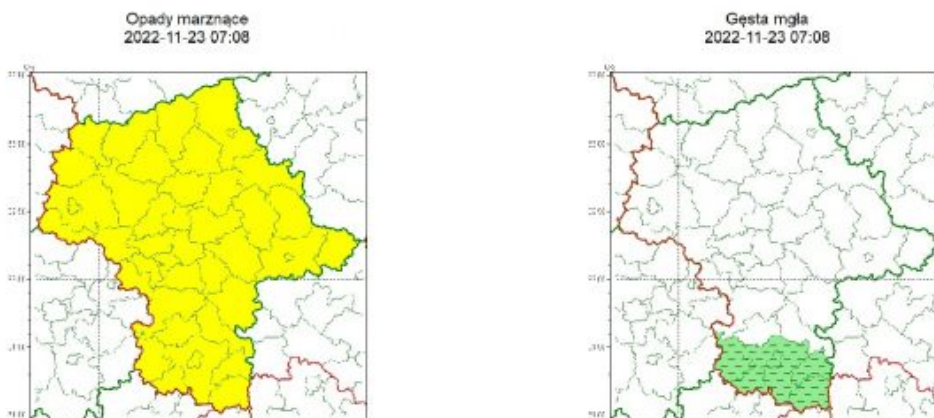

Zasięg ostrzeżeń w województwie

WOJEWÓDZTWO MAZOWIECKIE OSTRZEŻENIA METEOROLOGICZNE ZBIORCZO NR 230 WYKAZ OBOWIĄZUJĄCYCH OSTRZEŻEŃ o godz. 07:08 dnia 23.11.2022	
Zjawisko/Stopień zagrożenia	Gęsta mgła/1 ODWOŁANIE
Obszar (w nawiasie numer ostrzeżenia dla powiatu)	powiaty: lipski(89), przysuski(89), Radom(90), radomski(90), szydłowiecki(90), zwoleński(89)
Czas odwołania	godz. 07:08 dnia 23.11.2022
Przyczyna	Zjawisko zakończyło się
SMS	IMGW-PIB INFORMUJE: MGŁA/- mazowieckie (6 powiatów) 07:08/23.11.2022 ZJAWISKO ZAKOŃCZYŁO SIĘ. Dotyczy powiatów: lipski, przysuski, Radom, radomski, szydłowiecki i zwoleński.
RSO	Woj. mazowieckie (6 powiatów), IMGW-PIB odwołał ostrzeżenie pierwszego stopnia o silnych mgłach
Uwagi	Brak
Zjawisko/Stopień zagrożenia	Opady marznące/1
Obszar (w nawiasie numer ostrzeżenia dla powiatu)	powiaty: białobrzeski(87), ciechanowski(70), garwoliński(82), gostyniński(78), grodziski(77), grójecki(85), kozienicki(84), legionowski(75), lipski(88), łosicki(80), makowski(74), miński(78), mławski(75), nowodworski(73), ostrołęcki(78), Ostrołęka(77), ostrowski(80), otwocki(75), piaseczyński(75), Płock(77), płocki(78), płoński(71), pruskowski(73), przasnyski(74), przysuski(88), pułtowski(75), Radom(89), radomski(89), Siedlce(82), siedlecki(82), sierpecki(76), sochaczewski(72), sokołowski(84), szydłowiecki(89), Warszawa(72), warszawski zachodni(71), węgrowski(82), wołomiński(78), wyszkowski(77), zwoleński(88), żuromiński(78), Żyrardowski(81)
Ważność	od godz. 19:00 dnia 22.11.2022 do godz. 10:00 dnia 23.11.2022
Prawdopodobieństwo	70%