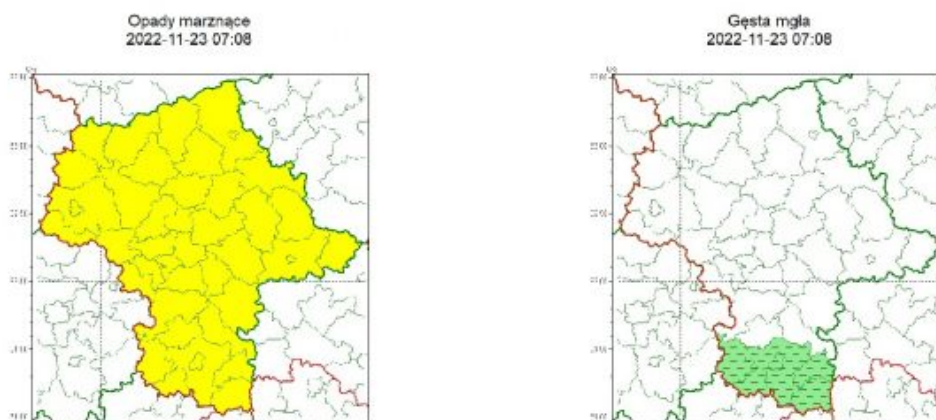

Zasięg ostrzeżeń w województwie

WOJEWÓDZTWO MAZOWIECKIE	
OSTRZEŻENIA METEOROLOGICZNE ZBIORCZO NR 230	
WYKAZ OBOWIĄZUJĄCYCH OSTRZEŻEŃ	
o godz. 07:08 dnia 23.11.2022	
Zjawisko/Stopień zagrożenia	Gęsta mgła/1 ODWOŁANIE
Obszar (w nawiasie numer ostrzeżenia dla powiatu)	powiaty: lipski(89), przysuski(89), Radom(90), radomski(90), szydłowiecki(90), zwoleński(89)
Czas odwołania	godz. 07:08 dnia 23.11.2022
Przyczyna	Zjawisko zakończyło się
SMS	IMGW-PIB INFORMUJE: MGŁA/- mazowieckie (6 powiatów) 07:08/23.11.2022 ZJAWISKO ZAKOŃCZYŁO SIĘ. Dotyczy powiatów: lipski, przysuski, Radom, radomski, szydłowiecki i zwoleński.
RSO	Woj. mazowieckie (6 powiatów), IMGW-PIB odwołał ostrzeżenie pierwszego stopnia o silnych mgłach
Uwagi	Brak
Zjawisko/Stopień zagrożenia	Opady marznące/1
Obszar (w nawiasie numer ostrzeżenia dla powiatu)	powiaty: białobrzeski(87), ciechanowski(70), garwoliński(82), gostyniński(78), grodziski(77), grójecki(85), kozienicki(84), legionowski(75), lipski(88), łosicki(80), makowski(74), miński(78), mławski(75), nowodworski(73), ostrołęcki(78), Ostrołęka(77), ostrowski(80), otwocki(75), piaseczyński(75), Płock(77), płocki(78), płoński(71), przysuski(88), przasnyski(74), radomski(89), radomski(89), Siedlce(82), siedlecki(82), sierpecki(76), sochaczewski(72), sokołowski(84), szydłowiecki(89), Warszawa(72), warszawski zachodni(71), węgrowski(82), wołomiński(78), wyszkowski(77), zwoleński(88), żuromiński(78), Żyrardowski(81)
Ważność	od godz. 19:00 dnia 22.11.2022 do godz. 10:00 dnia 23.11.2022
Prawdopodobieństwo	70%