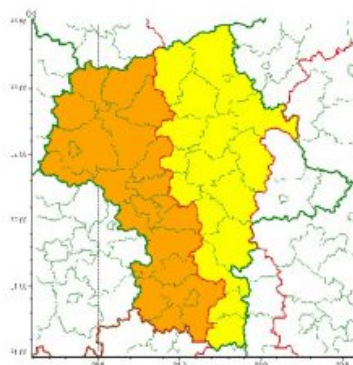

email: meteo.warszawa@imgw.pl

www: www.imgw.pl

Zasięg ostrzeżeń w województwie

Burze z gradem
2022-06-09 05:20

WOJEWÓDZTWO MAZOWIECKIE OSTRZEŻENIA METEOROLOGICZNE ZBIORCZO NR 94 WYKAZ OBOWIĄZUJĄCYCH OSTRZEŻEŃ o godz. 05:20 dnia 09.06.2022	
Zjawisko/Stopień zagrożenia	Burze z gradem/1
Obszar (w nawiasie numer ostrzeżenia dla powiatu)	powiaty: garwoliński(47), kozienicki(47), legionowski(47), lipski(47), makowski(41), miński(45), ostrołęcki(45), Ostrołęka(44), ostrowski(47), otwocki(44), przasnyski(42), pułtowski(44), Warszawa(44), węgrowski(46), wołomiński(47), wyszkowski(45), zwoleński(48)
Ważność	od godz. 14:00 dnia 09.06.2022 do godz. 01:00 dnia 10.06.2022
Prawdopodobieństwo	80%
Przebieg	Prognozowane są burze, którym miejscami będą towarzyszyć silne opady deszczu od 20 mm do 35 mm oraz porywy wiatru do 75 km/h. Miejscami grad.
SMS	IMGW-PIB OSTRZEŻA: BURZE Z GRADEM/1 mazowieckie (17 powiatów) od 14:00/09.06 do 01:00/10.06.2022 deszcz 35 mm, grad, porywy 75 km/h. Dotyczy powiatów: garwoliński, kozienicki, legionowski, lipski, makowski, miński, ostrołęcki, Ostrołęka, ostrowski, otwocki, przasnyski, pułtowski, Warszawa, węgrowski, wołomiński, wyszkowski i zwoleński.
RSO	Woj. mazowieckie (17 powiatów), IMGW-PIB wydał ostrzeżenie pierwszego stopnia o burzach z gradem
Uwagi	Brak.
Zjawisko/Stopień zagrożenia	Burze z gradem/2