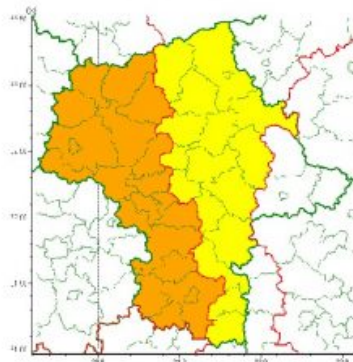

email: meteo.warszawa@imgw.pl

www: www.imgw.pl

Zasięg ostrzeżeń w województwie

Burze z gradem
2022-06-09 05:20

WOJEWÓDZTWO MAZOWIECKIE OSTRZEŻENIA METEOROLOGICZNE ZBIORCZO NR 94 WYKAZ OBOWIĄZUJĄCYCH OSTRZEŻEŃ o godz. 05:20 dnia 09.06.2022	
Zjawisko/Stopień zagrożenia	Burze z gradem/1
Obszar (w nawiasie numer ostrzeżenia dla powiatu)	powiaty: garwoliński(47), kozienicki(47), legionowski(47), lipski(47), makowski(41), miński(45), ostrołęcki(45), Ostrołęka(44), ostrowski(47), otwocki(44), przasnyski(42), pułtuski(44), Warszawa(44), węgrowski(46), wołomiński(47), wyszkowski(45), zwoleński(48)
Ważność	od godz. 14:00 dnia 09.06.2022 do godz. 01:00 dnia 10.06.2022
Prawdopodobieństwo	80%
Przebieg	Prognozowane są burze, którym miejscami będą towarzyszyć silne opady deszczu od 20 mm do 35 mm oraz porywy wiatru do 75 km/h. Miejscami grad.
SMS	IMGW-PIB OSTRZEŻGA: BURZE Z GRADEM/1 mazowieckie (17 powiatów) od 14:00/09.06 do 01:00/10.06.2022 deszcz 35 mm, grad, porywy 75 km/h. Dotyczy powiatów: garwoliński, kozienicki, legionowski, lipski, makowski, miński, ostrołęcki, Ostrołęka, ostrowski, otwocki, przasnyski, pułtuski, Warszawa, węgrowski, wołomiński, wyszkowski i zwoleński.
RSO	Woj. mazowieckie (17 powiatów), IMGW-PIB wydał ostrzeżenie pierwszego stopnia o burzach z gradem
Uwagi	Brak.
Zjawisko/Stopień zagrożenia	Burze z gradem/2