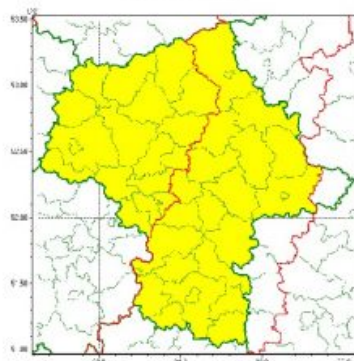

Instytut Meteorologii i Gospodarki Wodnej - Państwowy Instytut Badawczy
Centralne Biuro Prognoz Meteorologicznych - Wydział w Warszawie
01-673 Warszawa ul. Podleśna 61
tel: 22 5694151, kom. 781774153, fax: 022-5694151
email: meteo.warszawa@imgw.pl
www: www.imgw.pl

Zasięg ostrzeżeń w województwie

Burze z gradem
2022-06-07 04:57

WOJEWÓDZTWO MAZOWIECKIE
OSTRZEŻENIA METEOROLOGICZNE ZBIORCZO NR 90
WYKAZ OBOWIĄZUJĄCYCH OSTRZEŻEŃ
o godz. 04:57 dnia 07.06.2022

Zjawisko/Stopień zagrożenia	Burze z gradem/1
Obszar (w nawiasie numer ostrzeżenia dla powiatu)	powiaty: ciechanowski(39), gostyniński(39), grodziski(43), legionowski(45), makowski(39), mławski(40), nowodworski(43), Płock(39), płocki(39), płoński(39), pruszkowski(42), przasnyski(41), pułtuski(42), sierpecki(37), sochaczewski(36), warszawski zachodni(41), uromiński(38), yradowski(45)
Ważność	od godz. 13:00 dnia 07.06.2022 do godz. 23:00 dnia 07.06.2022
Prawdopodobieństwo	80%
Przebieg	Prognozowane są burze, którym miejscami będą towarzyszyć silne opady deszczu od 20 mm do 30 mm oraz porywy wiatru do 70 km/h. Miejscami grad.
SMS	IMGW-PIB OSTRZEŻA: BURZE Z GRADEM/1 mazowieckie (18 powiatów) od 13:00/07.06 do 23:00/07.06.2022 deszcz 30 mm, grad, porywy 70 km/h. Dotyczy powiatów: ciechanowski, gostyniński, grodziski, legionowski, makowski, mławski, nowodworski, Płock, płocki, płoński, pruszkowski, przasnyski, pułtuski, sierpecki, sochaczewski, warszawski zachodni, uromiński i yradowski.
RSO	Woj. mazowieckie (18 powiatów), IMGW-PIB wydał ostrzeżenie pierwszego stopnia o burzach z gradem
Uwagi	Brak.
Zjawisko/Stopień zagrożenia	Burze z gradem/1