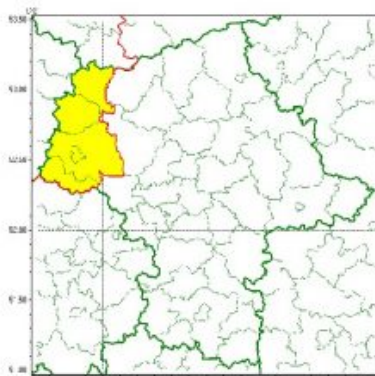

email: meteo.warszawa@imgw.pl

www: www.imgw.pl

Zasięg ostrzeżeń w województwie

Burze z gradem  
2022-05-30 05:20

**WOJEWÓDZTWO MAZOWIECKIE**  
**OSTRZEŻENIA METEOROLOGICZNE ZBIORCZO NR 85**  
**WYKAZ OBOWIĄZUJĄCYCH OSTRZEŻEŃ**  
**o godz. 05:20 dnia 30.05.2022**