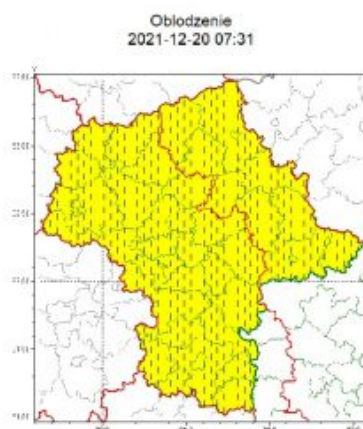

# OSTRZEŻENIE METEOROLOGICZNE!

Instytut Meteorologii i Gospodarki Wodnej - Państwowy Instytut Badawczy  
Centralne Biuro Prognoz Meteorologicznych - Wydział w Warszawie

01-673 Warszawa ul. Podleśna 61  
tel: 22 5694151, kom. 781774153, fax: 022-5694151  
email: meteo.warszawa@imgw.pl  
www: www.imgw.pl

Zasięg ostrzeżeń w województwie

<b>WOJEWÓDZTWO MAZOWIECKIE</b>	
<b>OSTRZEŻENIA METEOROLOGICZNE ZBIORCZO NR 203</b>	
<b>WYKAZ OBOWIĄZUJĄCYCH OSTRZEŻEŃ</b>	
<b>o godz. 07:31 dnia 20.12.2021</b>	
<b>Zjawisko/Stopień zagrożenia</b>	Oblodzenie/1 ZMIANA
<b>Obszar (w nawiasie numer ostrzeżenia dla powiatu)</b>	powiaty: łosicki(103), makowski(105), ostrołęcki(107), Ostrołęka(107), ostrowski(102), przasnyski(103), Siedlce(103), siedlecki(103), sokołowski(102), węgrowski(100), wyszkowski(95)
<b>Ważność</b>	od godz. 07:31 dnia 20.12.2021 do godz. 18:00 dnia 20.12.2021
<b>Prawdopodobieństwo</b>	70%
<b>Przebieg</b>	Prognozuje się zamarzanie mokrej nawierzchni dróg i chodników po opadach deszczu ze śniegiem i mokrego śniegu powodujące ich oblodzenie. Temperatura minimalna około -1°C, temperatura minimalna przy gruncie około -2°C. W pierwszej połowie dnia nastąpi przejściowy wzrost temperatury powietrza do 1°C. Prognozowany spadek temperatury, powodujący zamarzanie mokrej nawierzchni dróg i chodników, wystąpi w godzinach popołudniowych.
<b>SMS</b>	IMGW-PIB OSTRZEŻENIE: OBLODZENIE/1 mazowieckie (11 powiatów) od 07:31/20.12 do 18:00/20.12.2021 temp. min. około -1 st., przy gruncie do -2 st., ślisko. Dotyczy powiatów: łosicki, makowski, ostrołęcki, Ostrołęka, ostrowski, przasnyski, Siedlce, siedlecki, sokołowski, węgrowski i wyszkowski.
<b>RSO</b>	Woj. mazowieckie (11 powiatów), IMGW-PIB wydał ostrzeżenie pierwszego stopnia o oblodzeniu
<b>Uwagi</b>	Przedłużenie czasu trwania obowiązującego ostrzeżenia.
<b>Zjawisko/Stopień zagrożenia</b>	Oblodzenie/1 ZMIANA