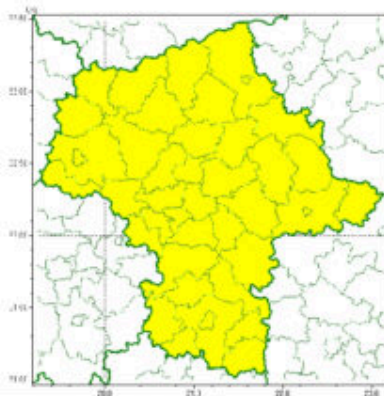

email: meteo.wschod@imgw.pl

www: www.imgw.pl

Zasięg ostrzeżeń w województwie

Gęsta mgła
2024-11-07 11:24

WOJEWÓDZTWO MAZOWIECKIE
OSTRZEŻENIA METEOROLOGICZNE ZBIORCZO NR 324
WYKAZ OBOWIĄZUJĄCYCH OSTRZEŻEŃ
o godz. 11:24 dnia 07.11.2024

Zjawisko/Stopień zagrożenia	Gęsta mgła/l
Obszar (w nawiasie numer ostrzeżenia dla powiatu)	powiaty: białobrzeski(111), ciechanowski(100), garwoliński(107), gostyniński(101), grodziski(101), grójecki(104), kozienicki(113), legionowski(102), lipski(118), łosicki(105), makowski(104), miński(109), mławski(98), nowodworski(103), ostrołęcki(101), Ostrołęka(101), ostrowski(113), otwocki(106), piaseczyński(101), Płock(100), płocki(100), płoński(98), pruszkowski(103), przasnyski(99), przysuski(115), pułtuski(106), Radom(114), radomski(114), Siedlce(114), siedlecki(114), sierpecki(96), sochaczewski(102), sokołowski(115), szydlowiecki(116), Warszawa(101), warszawski zachodni(102), węgrowski(112), wołomiński(106), wyszkowski(107), zwoleński(116), żuromiński(94), Żyrardowski(103)
Ważność	od godz. 20:00 dnia 07.11.2024 do godz. 09:00 dnia 08.11.2024
Prawdopodobieństwo	80%
Przebieg	Prognozuje się gęste mgły, w zasięgu których widzialność może miejscami wynosić poniżej 200 m. Na obszarach występowania temperatury powietrza poniżej 0°C, wilgoć zawarta w powietrzu może zamarzać, lokalnie powodując śliskość dróg.
SMS	IMGW-PIB OSTRZEŻGA: MGŁA/l mazowieckie (wszystkie powiaty) od 20:00/07.11 do 09:00/08.11.2024 widzialność 200 m. Dotyczy powiatów: wszystkie powiaty.
RSO	Woj. mazowieckie (wszystkie powiaty), IMGW-PIB wydał ostrzeżenie pierwszego stopnia o silnych mgłach
Uwagi	Brak.