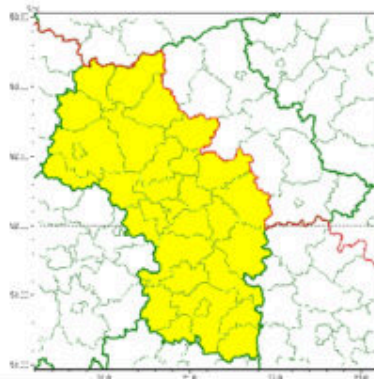

OSTRZEŻENIE METEOROLOGICZNE

Instytut Meteorologii i Gospodarki Wodnej - Państwowy Instytut Badawczy

Centralne Biuro Prognoz Meteorologicznych - Wydziałów Warszawa

01-673 Warszawa ul. Podleśna 61

tel: 22 5694151, kom. 781774153, fax: 022-5694151

email: meteo.wschod@imgw.pl

www: www.imgw.pl

Zasięg ostrzeżeń w województwie

Gęsta mgła
2024-10-23 11:15

WOJEWÓDZTWO MAZOWIECKIE
OSTRZEŻENIA METEOROLOGICZNE ZBIORCZO NR 314
WYKAZ OBOWIĄZUJĄCYCH OSTRZEŻEŃ
o godz. 11:15 dnia 23.10.2024

| Zjawisko/Stopień zagrożenia | Gęsta mgła/l |
|---|---|
| Obszar (w nawiasie numer ostrzeżenia dla powiatu) | powiaty: białobrzegi(106), ciechanowski(94), garwoliński(102), gostyniński(95), grodziski(96), grójecki(99), kozienicki(108), legionowski(97), lipski(113), miński(104), mławski(92), nowodworski(97), otwocki(101), piaseczyński(96), Płock(94), płocki(94), płoński(92), pruszkowski(98), przysuski(110), pułtuski(100), Radom(109), radomski(109), sierpecki(90), sochaczewski(96), szydłowiecki(111), Warszawa(96), warszawski zachodni(97), wołomiński(101), zwoleński(111), żuromiński(88), żyrardowski(98) |
| Ważność | od godz. 23:00 dnia 23.10.2024 do godz. 09:00 dnia 24.10.2024 |
| Prawdopodobieństwo | 70% |
| Przebieg | Prognozuje się lokalnie gęste mgły, w zasięgu których widzialność może miejscami wynosić poniżej 200 m. |
| SMS | IMGW-PIB OSTRZEŻGA: MGŁA/l mazowieckie (31 powiatów) od 23:00/23.10 do 09:00/24.10.2024 widzialność 200 m. Dotyczy powiatów: białobrzegi, ciechanowski, garwoliński, gostyniński, grodziski, grójecki, kozienicki, legionowski, lipski, miński, mławski, nowodworski, otwocki, piaseczyński, Płock, płocki, płoński, pruszkowski, przysuski, pułtuski, Radom, radomski, sierpecki, sochaczewski, szydłowiecki, Warszawa, warszawski zachodni, wołomiński, zwoleński, żuromiński i żyrardowski. |
| RSO | Woj. mazowieckie (31 powiatów), IMGW-PIB wydał ostrzeżenie pierwszego stopnia o silnych mgłach |
| Uwagi | Brak. |