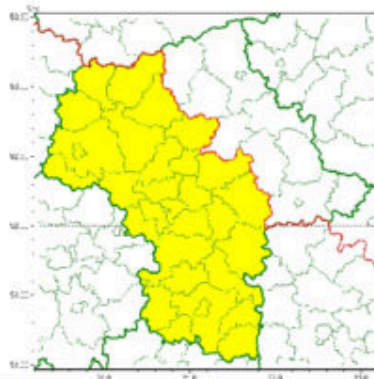

OSTRZEŻENIE METEOROLOGICZNE

Instytut Meteorologii i Gospodarki Wodnej - Państwowy Instytut Badawczy
Centralne Biuro Prognoz Meteorologicznych - Wydziałów Warszawie

01-673 Warszawa ul. Podleśna 61
tel: 22 5694151, kom. 781774153, fax: 022-5694151
email: meteo.wschod@imgw.pl
www: www.imgw.pl

Zasięg ostrzeżeń w województwie

Gęsta mgła
2024-10-23 11:15

WOJEWÓDZTWO MAZOWIECKIE
OSTRZEŻENIA METEOROLOGICZNE ZBIORCZO NR 314
WYKAZ OBOWIĄZUJĄCYCH OSTRZEŻEŃ
o godz. 11:15 dnia 23.10.2024

Zjawisko/Stopień zagrożenia	Gęsta mgła/l
Obszar (w nawiasie numer ostrzeżenia dla powiatu)	powiaty: białobrzegi(106), ciechanowski(94), garwoliński(102), gostyniński(95), grodziski(96), grójecki(99), kozienicki(108), legionowski(97), lipski(113), miński(104), mławski(92), nowodworski(97), otwocki(101), piaseczyński(96), Płock(94), płocki(94), płoński(92), pruszkowski(98), przysuski(110), pułtowski(100), Radom(109), radomski(109), sierpecki(90), sochaczewski(96), szydłowiecki(111), Warszawa(96), warszawski zachodni(97), wołomiński(101), zwoleński(111), żuromiński(88), żyrardowski(98)
Ważność	od godz. 23:00 dnia 23.10.2024 do godz. 09:00 dnia 24.10.2024
Prawdopodobieństwo	70%
Przebieg	Prognozuje się lokalnie gęste mgły, w zasięgu których widzialność może miejscami wynosić poniżej 200 m.
SMS	IMGW-PIB OSTRZEŻENIA: MGŁA/l mazowieckie (31 powiatów) od 23:00/23.10 do 09:00/24.10.2024 widzialność 200 m. Dotyczy powiatów: białobrzegi, ciechanowski, garwoliński, gostyniński, grodziski, grójecki, kozienicki, legionowski, lipski, miński, mławski, nowodworski, otwocki, piaseczyński, Płock, płocki, płoński, pruszkowski, przysuski, pułtowski, Radom, radomski, sierpecki, sochaczewski, szydłowiecki, Warszawa, warszawski zachodni, wołomiński, zwoleński, żuromiński i żyrardowski.
RSO	Woj. mazowieckie (31 powiatów), IMGW-PIB wydał ostrzeżenie pierwszego stopnia o silnych mgłach
Uwagi	Brak.