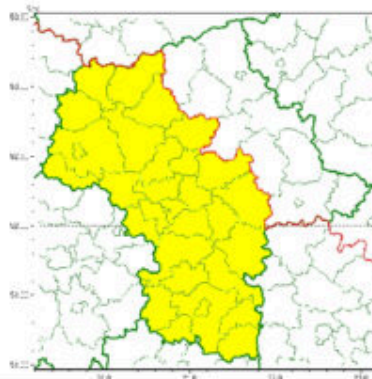

OSTRZEŻENIE METEOROLOGICZNE

Instytut Meteorologii i Gospodarki Wodnej - Państwowy Instytut Badawczy

Centralne Biuro Prognoz Meteorologicznych - Wydziałów Warszawa

01-673 Warszawa ul. Podleśna 61

tel: 22 5694151, kom. 781774153, fax: 022-5694151

email: meteo.wschod@imgw.pl

www: www.imgw.pl

Zasięg ostrzeżeń w województwie

Gęsta mgła
2024-10-23 11:15

WOJEWÓDZTWO MAZOWIECKIE
OSTRZEŻENIA METEOROLOGICZNE ZBIORCZO NR 314
WYKAZ OBOWIĄZUJĄCYCH OSTRZEŻEŃ
o godz. 11:15 dnia 23.10.2024

Zjawisko/Stopień zagrożenia	Gęsta mgła/l
Obszar (w nawiasie numer ostrzeżenia dla powiatu)	powiaty: białobrzegi(106), ciechanowski(94), garwoliński(102), gostyniński(95), grodziski(96), grójecki(99), kozienicki(108), legionowski(97), lipski(113), miński(104), mławski(92), nowodworski(97), otwocki(101), piaseczyński(96), Płock(94), płocki(94), płoński(92), pruszkowski(98), przysuski(110), pułtuski(100), Radom(109), radomski(109), sierpecki(90), sochaczewski(96), szydłowiecki(111), Warszawa(96), warszawski zachodni(97), wołomiński(101), zwoleński(111), żuromiński(88), żyrardowski(98)
Ważność	od godz. 23:00 dnia 23.10.2024 do godz. 09:00 dnia 24.10.2024
Prawdopodobieństwo	70%
Przebieg	Prognozuje się lokalnie gęste mgły, w zasięgu których widzialność może miejscami wynosić poniżej 200 m.
SMS	IMGW-PIB OSTRZEŻENIA: MGŁA/l mazowieckie (31 powiatów) od 23:00/23.10 do 09:00/24.10.2024 widzialność 200 m. Dotyczy powiatów: białobrzegi, ciechanowski, garwoliński, gostyniński, grodziski, grójecki, kozienicki, legionowski, lipski, miński, mławski, nowodworski, otwocki, piaseczyński, Płock, płocki, płoński, pruszkowski, przysuski, pułtuski, Radom, radomski, sierpecki, sochaczewski, szydłowiecki, Warszawa, warszawski zachodni, wołomiński, zwoleński, żuromiński i żyrardowski.
RSO	Woj. mazowieckie (31 powiatów), IMGW-PIB wydał ostrzeżenie pierwszego stopnia o silnych mgłach
Uwagi	Brak.