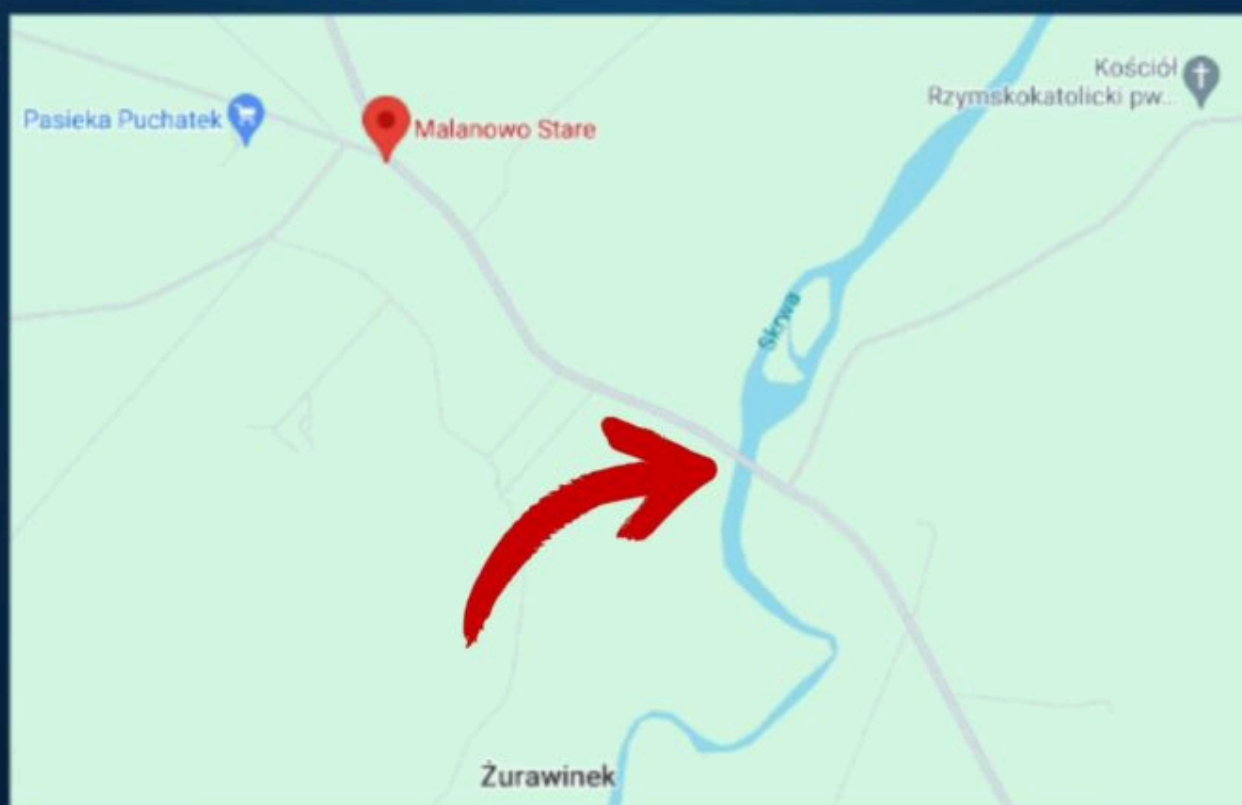

INFORMACJA

➡ W związku z przebudową mostu w Małanowie (gmina Mochowo) na drodze powiatowej informujemy, że od 5 sierpnia 2024 roku nastąpią utrudnienia w ruchu drogowym. 🚧🚧🚧

➡ Dla pieszych zostanie wykonana tymczasowa kładka, która zapewni obsługę komunikacyjną. 🚶🌳

Za utrudnienia przepraszamy.

Droga powiatowa nr 3715W
Ligowo-Mochowo
Most w Malanowie

INFORMACJA

W związku z przebudową
mostu w Malanowie (gm. Mochowo)
informujemy, że od
5 sierpnia do końca bieżącego roku
nastąpią utrudnienia w ruchu drogowym.