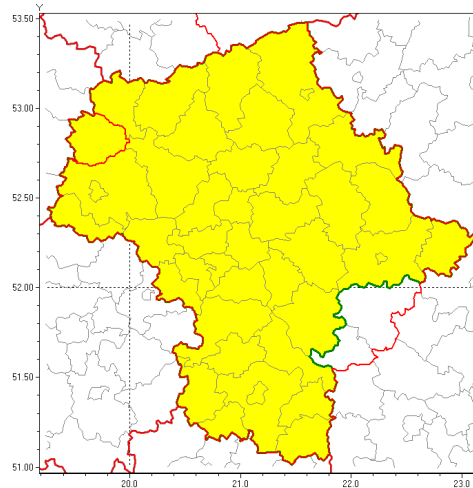

Zasięg ostrzeżenia w województwie

Burze z gradem

**Ostrzeżenie meteorologiczne Nr 39**

<b>Nazwa biura</b>	IMGW-PIB Centralne Biuro Prognoz Meteorologicznych w Warszawie
<b>Zjawisko/stopień zagrożenia</b>	Burze z gradem/ 1
<b>Obszar</b>	województwo mazowieckie <b>powiat sierpecki</b>
<b>Ważność</b>	od godz. 13:00 dnia 28.05.2019 do godz. 24:00 dnia 28.05.2019
<b>Przebieg</b>	Prognozuje się wystąpienie burz z opadami deszczu miejscami od 20 mm do 30 mm, lokalnie do 40 mm oraz porywami wiatru do 85 km/h. Miejscami może liwy grad.
<b>Prawdopodobieństwo wystąpienia zjawiska(%)</b>	85%
<b>Uwagi</b>	Brak.
<b>Dyrektor synoptyk IMGW-PIB</b>	Anna Woźniak
<b>Godzina i data wydania</b>	godz. 07:38 dnia 28.05.2019
<b>SMS</b>	IMGW-PIB OSTRZEŻENIE: BURZE Z GRADEM/1 mazowieckie/sierpecki od 13:00/28.05 do 24:00/28.05.2019 deszcz do 30mm,lok.40 mm, porywy 85 km/h, grad.