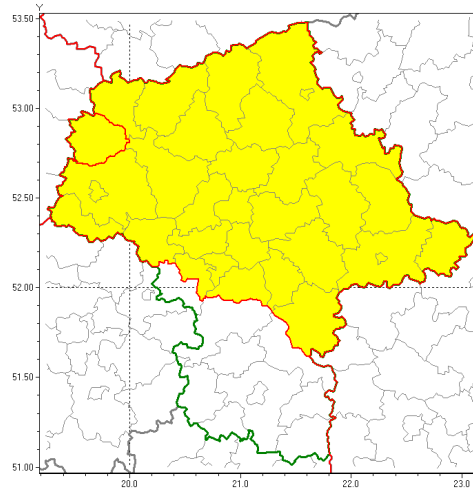

Zasięg ostrzeżenia w województwie

Intensywne opady deszczu z burzami

Ostrzeżenie meteorologiczne Nr 32

Nazwa biura	IMGW-PIB Centralne Biuro Prognoz Meteorologicznych w Warszawie
Zjawisko/stopień zagrożenia	Intensywne opady deszczu z burzami/ 1
Obszar	województwo mazowieckie powiat sierpecki
Ważność	od godz. 18:00 dnia 15.05.2019 do godz. 18:00 dnia 16.05.2019
Przebieg	Prognozuje się wystąpienie opadów deszczu okresami o natężeniu umiarkowanym lub silnym. Prognozowana wysokość opadów za okres ważności Ostrzeżenia - od 15 mm do 30 mm, lokalnie do 40 mm. W trakcie opadów deszczu będzie występować powalające burze z porywami wiatru do 70 km/h.
Prawdopodobieństwo wystąpienia zjawiska(%)	80%
Uwagi	Brak.
Dyrektor synoptyk IMGW-PIB	Michał Ogrodnik
Godzina i data wydania	godz. 12:05 dnia 15.05.2019
SMS	IMGW-PIB OSTRZEŻENIE: DESZCZ i BURZE/1 mazowieckie/sierpecki od 18:00/15.05 do 18:00/16.05.2019 15 - 30 mm, lokalnie 40 mm; porywy 70km/h.