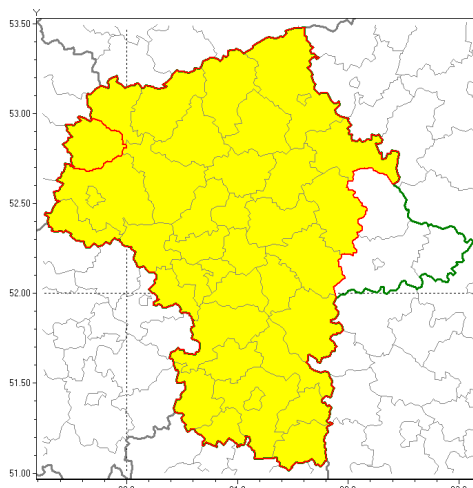

### Zasięg ostrzeżenia w województwie

Oblodzenie

### Ostrzeżenie meteorologiczne Nr 17

<b>Nazwa biura</b>	IMGW-PIB Centralne Biuro Prognoz Meteorologicznych w Warszawie
<b>Zjawisko/stopień zagrożenia</b>	Oblodzenie/ 1
<b>Obszar</b>	województwo mazowieckie <b>powiat sierpecki</b>
<b>Ważność</b>	od godz. 03:00 dnia 12.02.2019 do godz. 09:00 dnia 12.02.2019
<b>Przebieg</b>	Prognozuje się zamrażanie mokrej nawierzchni dróg i chodników po opadach deszczu ze śniegiem lub mokrego śniegu. Temperatura minimalna od -1°C do 0°C, temperatura minimalna gruntu około -1°C.
<b>Prawdopodobieństwo wystąpienia zjawiska(%)</b>	80%
<b>Uwagi</b>	Brak.
<b>Dyrektor synoptyk IMGW-PIB</b>	Anna Woźniak
<b>Godzina i data wydania</b>	godz. 12:47 dnia 11.02.2019
<b>SMS</b>	IMGW-PIB OSTRZEŻENIE: OBLODZENIE/1 mazowieckie/sierpecki od 03:00/12.02 do 09:00/12.02.2019 temp. min. od -1 st. do 0 st., przy gruncie około -1 st., lisko.