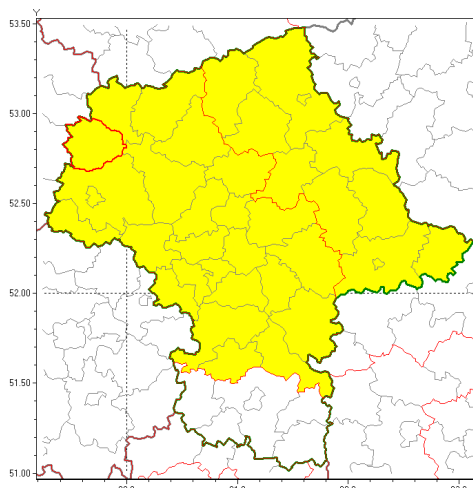

Zasięg ostrzeżenia w województwie

Burze z gradem

Ostrzeżenie meteorologiczne Nr 13

Nazwa biura	IMGW-PIB Centralne Biuro Prognoz Meteorologicznych w Warszawie
Zjawisko/stopień zagrożenia	Burze z gradem/ 1
Obszar	województwo mazowieckie powiat sierpecki
Ważność	od godz. 14:00 dnia 03.08.2018 do godz. 22:00 dnia 03.08.2018
Przebieg	Prognozuje się wystąpienie burz z opadami deszczu do 20 mm, lokalnie do 30 mm, oraz porywami wiatru do 70 km/h. Miejscami może liwy grad.
Prawdopodobieństwo wystąpienia zjawiska(%)	80%
Uwagi	Brak.
Dyrektor synoptyk IMGW-PIB	Kamil Walczak
Godzina i data wydania	godz. 12:03 dnia 03.08.2018
SMS	IMGW-PIB OSTRZEŻA: BURZE Z GRADEM/1 mazowieckie/sierpecki od 14:00/03.08 do 22:00/03.08.2018 deszcz 30 mm, porywy 70 km/h.