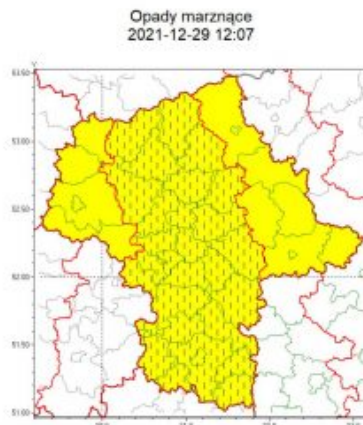

**UWAGA! Ostrzeżenie meteorologiczne –  
opady marzące!**

Zasięg ostrzeżeń w województwie

<b>WOJEWÓDZTWO MAZOWIECKIE</b> <b>OSTRZEŻENIA METEOROLOGICZNE ZBIORCZO NR 209</b> <b>WYKAZ OBOWIĄZUJĄCYCH OSTRZEŻEŃ</b> <b>o godz. 12:07 dnia 29.12.2021</b>	
<b>Zjawisko/Stopień zagrożenia</b>	Opady marzące/1 ZMIANA
<b>Obszar (w nawiasie numer ostrzeżenia dla powiatu)</b>	powiaty: białobrzeski(99), ciechanowski(104), garwoliński(101), grodziski(100), grójecki(101), kozienicki(101), legionowski(102), lipski(99), makowski(107), miński(105), mławski(105), nowodworski(105), otwocki(102), piaseczyński(100), płoński(104), pruskowski(98), przasnyski(105), przysuski(99), pultuski(102), Radom(100), radomski(100), szydlowiecki(98), Warszawa(100), warszawski zachodni(103), wołomiński(99), wyszkowski(97), zwoleński(99), żyrardowski(101)
<b>Ważność</b>	od godz. 12:07 dnia 29.12.2021 do godz. 03:00 dnia 30.12.2021
<b>Prawdopodobieństwo</b>	80%
<b>Przebieg</b>	Miejscami prognozowane są słabe opady marzącego deszczu lub mżawki powodujące gołoledź.
<b>SMS</b>	IMGW-PIB OSTRZEGA: MARZĄCE OPADY/1 mazowieckie (28 powiatów) od 12:07/29.12 do 03:00/30.12.2021 miejscami marzące opady, drogi śliskie. Dotyczy powiatów: białobrzeski, ciechanowski, garwoliński, grodziski, grójecki, kozienicki, legionowski, lipski, makowski, miński, mławski, nowodworski, otwocki, piaseczyński, płoński, pruskowski, przasnyski, przysuski, pultuski, Radom, radomski, szydlowiecki, Warszawa, warszawski zachodni, wołomiński, wyszkowski, zwoleński i żyrardowski.
<b>RSO</b>	Woj. mazowieckie (28 powiatów), IMGW-PIB wydał ostrzeżenie pierwszego stopnia o opadach marzących
<b>Uwagi</b>	Zmiana dotyczy przedłużenia ważności ostrzeżenia.
<b>Zjawisko/Stopień zagrożenia</b>	Opady marzące/1