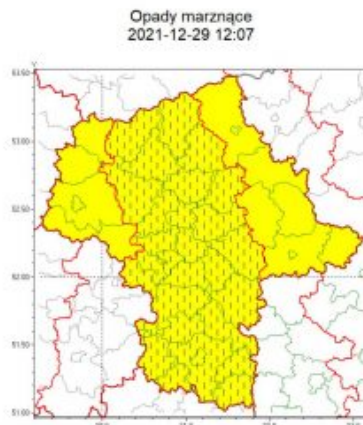

**UWAGA! Ostrzeżenie meteorologiczne –
opady marzące!**

Zasięg ostrzeżeń w województwie

WOJEWÓDZTWO MAZOWIECKIE OSTRZEŻENIA METEOROLOGICZNE ZBIORCZO NR 209 WYKAZ OBOWIĄZUJĄCYCH OSTRZEŻEŃ o godz. 12:07 dnia 29.12.2021	
Zjawisko/Stopień zagrożenia	Opady marzące/1 ZMIANA
Obszar (w nawiasie numer ostrzeżenia dla powiatu)	powiaty: białobrzeski(99), ciechanowski(104), garwoliński(101), grodziski(100), grójecki(101), kozienicki(101), legionowski(102), lipski(99), makowski(107), miński(105), mławski(105), nowodworski(105), otwocki(102), piaseczyński(100), płoński(104), pruszkowski(98), przasnyski(105), przysuski(99), pultuski(102), Radom(100), radomski(100), szydlowiecki(98), Warszawa(100), warszawski zachodni(103), wołomiński(99), wyszkowski(97), zwoleński(99), żyrardowski(101)
Ważność	od godz. 12:07 dnia 29.12.2021 do godz. 03:00 dnia 30.12.2021
Prawdopodobieństwo	80%
Przebieg	Miejscami prognozowane są słabe opady marzącego deszczu lub mżawki powodujące gołoledź.
SMS	IMGW-PIB OSTRZEGA: MARZĄCE OPADY/1 mazowieckie (28 powiatów) od 12:07/29.12 do 03:00/30.12.2021 miejscami marzące opady, drogi śliskie. Dotyczy powiatów: białobrzeski, ciechanowski, garwoliński, grodziski, grójecki, kozienicki, legionowski, lipski, makowski, miński, mławski, nowodworski, otwocki, piaseczyński, płoński, pruszkowski, przasnyski, przysuski, pultuski, Radom, radomski, szydlowiecki, Warszawa, warszawski zachodni, wołomiński, wyszkowski, zwoleński i żyrardowski.
RSO	Woj. mazowieckie (28 powiatów), IMGW-PIB wydał ostrzeżenie pierwszego stopnia o opadach marzących
Uwagi	Zmiana dotyczy przedłużenia ważności ostrzeżenia.
Zjawisko/Stopień zagrożenia	Opady marzące/1