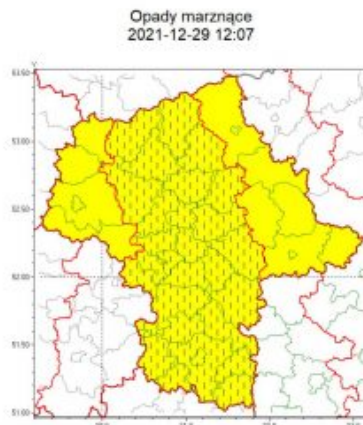

**UWAGA! Ostrzeżenie meteorologiczne –
opady marzące!**

Zasięg ostrzeżeń w województwie

WOJEWÓDZTWO MAZOWIECKIE OSTRZEŻENIA METEOROLOGICZNE ZBIORCZO NR 209 WYKAZ OBOWIĄZUJĄCYCH OSTRZEŻEŃ o godz. 12:07 dnia 29.12.2021	
Zjawisko/Stopień zagrożenia	Opady marzące/1 ZMIANA
Obszar (w nawiasie numer ostrzeżenia dla powiatu)	powiaty: białobrzegi(99), ciechanowski(104), garwoliński(101), grodziski(100), grójecki(101), kozienicki(101), legionowski(102), lipski(99), makowski(107), miński(105), mławski(105), nowodworski(105), otwocki(102), piaseczyński(100), płoński(104), pruskowski(98), przasnyski(105), przysuski(99), pultuski(102), Radom(100), radomski(100), szydlowiecki(98), Warszawa(100), warszawski zachodni(103), wołomiński(99), wyszkowski(97), zwoleński(99), żyrardowski(101)
Ważność	od godz. 12:07 dnia 29.12.2021 do godz. 03:00 dnia 30.12.2021
Prawdopodobieństwo	80%
Przebieg	Miejscami prognozowane są słabe opady marzącego deszczu lub mżawki powodujące gołoledź.
SMS	IMGW-PIB OSTRZEGA: MARZĄCE OPADY/1 mazowieckie (28 powiatów) od 12:07/29.12 do 03:00/30.12.2021 miejscami marzące opady, drogi śliskie. Dotyczy powiatów: białobrzegi, ciechanowski, garwoliński, grodziski, grójecki, kozienicki, legionowski, lipski, makowski, miński, mławski, nowodworski, otwocki, piaseczyński, płoński, pruskowski, przasnyski, przysuski, pultuski, Radom, radomski, szydlowiecki, Warszawa, warszawski zachodni, wołomiński, wyszkowski, zwoleński i żyrardowski.
RSO	Woj. mazowieckie (28 powiatów), IMGW-PIB wydał ostrzeżenie pierwszego stopnia o opadach marzących
Uwagi	Zmiana dotyczy przedłużenia ważności ostrzeżenia.
Zjawisko/Stopień zagrożenia	Opady marzące/1